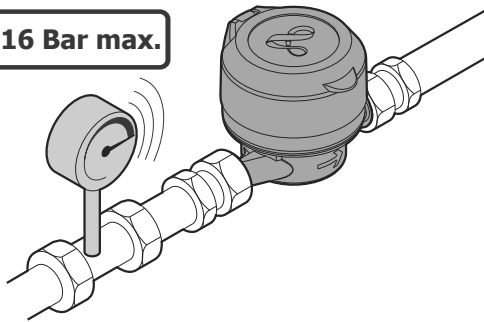

**AURIGA DN25/32/40**

maximum 3 months  
 3 mois maximum  
 maximal 3 Monate  
 máximo 3 meses  
 massimo 3 mesi  
 maksymalnie 3 miesiące

**50°C max.**

cold water  
 eau froide  
 kaltes Wasser  
 agua fria  
 acqua fredda  
 woda zimna

U0 / D0

16 Bar max.

$Q_4$  max.

$Q_4 = 1.25 \times Q_3$

0.1 g/l max.

Ø 0.1 mm max.

80 kg max.