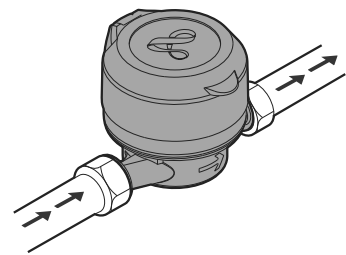

**AURIGA DN25/32/40**

maximum 3 months  
 3 mois maximum  
 maximal 3 Monate  
 máximo 3 meses  
 massimo 3 mesi  
 maksymalnie 3 miesiące

**50°C max.**

cold water  
 eau froide  
 kaltes Wasser  
 agua fria  
 acqua fredda  
 woda zimna

U0 / D0

16 Bar max.

$Q_4$  max.

$Q_4 = 1.25 \times Q_3$

0.1 g/l max.

Ø 0.1 mm max.

80 kg max.