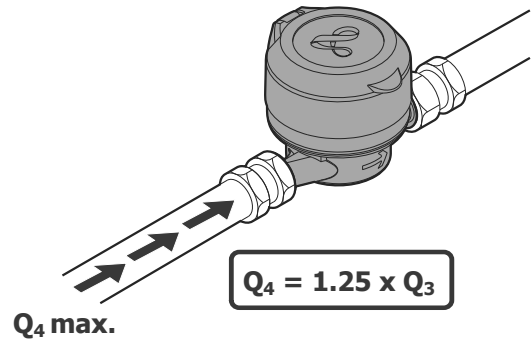

U0 / D0

16 Bar max.

$Q_4$  max.

$Q_4 = 1.25 \times Q_3$

0.1 g/l max.

Ø 0.1 mm max.

80 kg max.