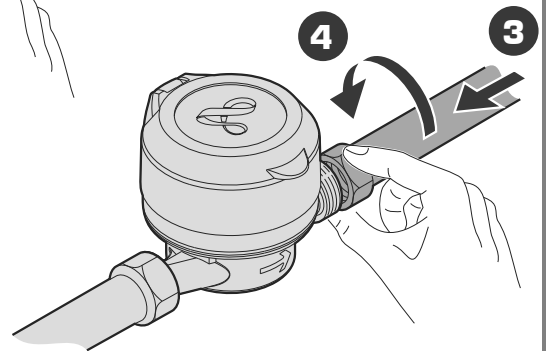

**AURIGA DN25/32/40**

maximum 3 months  
 3 mois maximum  
 maximal 3 Monate  
 máximo 3 meses  
 massimo 3 mesi  
 maksymalnie 3 miesiące

**50°C max.**

cold water  
 eau froide  
 kaltes Wasser  
 agua fria  
 acqua fredda  
 woda zimna

U0 / D0

16 Bar max.

$Q_4$  max.

$Q_4 = 1.25 \times Q_3$

0.1 g/l max.

Ø 0.1 mm max.

80 kg max.