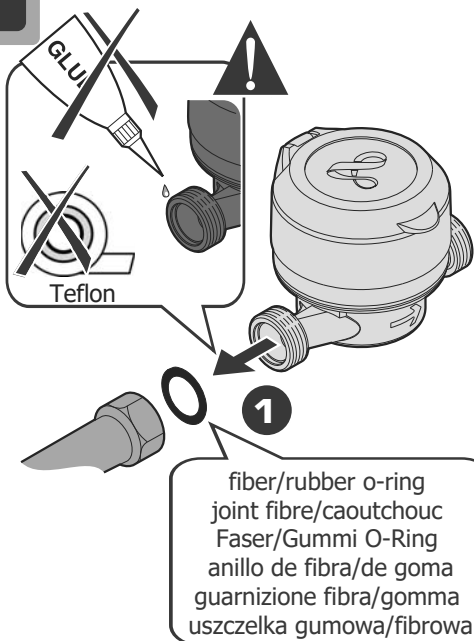

**AURIGA DN25/32/40**

maximum 3 months  
 3 mois maximum  
 maximal 3 Monate  
 máximo 3 meses  
 massimo 3 mesi  
 maksymalnie 3 miesiące

**50°C max.**

cold water  
 eau froide  
 kaltes Wasser  
 agua fria  
 acqua fredda  
 woda zimna

U0 / D0

16 Bar max.

$Q_4$  max.

$Q_4 = 1.25 \times Q_3$

0.1 g/l max.

Ø 0.1 mm max.

80 kg max.