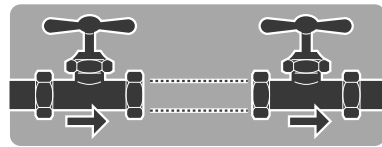

**AURIGA DN25/32/40**

maximum 3 months  
 3 mois maximum  
 maximal 3 Monate  
 máximo 3 meses  
 massimo 3 mesi  
 maksymalnie 3 miesiące

**50°C max.**

cold water  
 eau froide  
 kaltes Wasser  
 agua fria  
 acqua fredda  
 woda zimna

U0 / D0

16 Bar max.

$Q_4$  max.

$Q_4 = 1.25 \times Q_3$

0.1 g/l max.

Ø 0.1 mm max.

80 kg max.