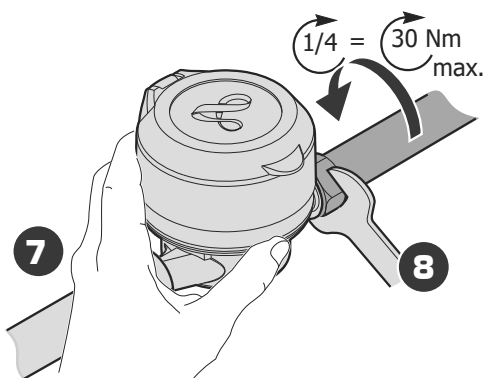

**AURIGA DN25/32/40**

maximum 3 months  
 3 mois maximum  
 maximal 3 Monate  
 máximo 3 meses  
 massimo 3 mesi  
 maksymalnie 3 miesiące

**50°C max.**

cold water  
 eau froide  
 kaltes Wasser  
 agua fria  
 acqua fredda  
 woda zimna

U0 / D0

16 Bar max.

$Q_4$  max.

$Q_4 = 1.25 \times Q_3$

0.1 g/l max.

Ø 0.1 mm max.

80 kg max.