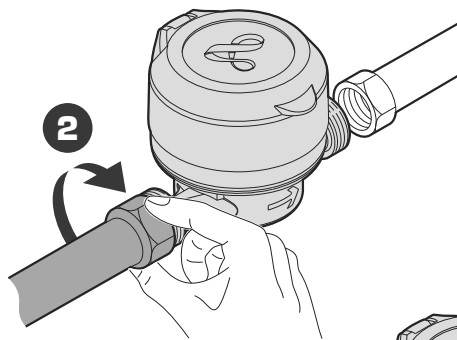

**AURIGA DN25/32/40**

maximum 3 months  
 3 mois maximum  
 maximal 3 Monate  
 máximo 3 meses  
 massimo 3 mesi  
 maksymalnie 3 miesiące

**50°C max.**

cold water  
 eau froide  
 kaltes Wasser  
 agua fria  
 acqua fredda  
 woda zimna

U0 / D0

16 Bar max.

$Q_4$  max.

$Q_4 = 1.25 \times Q_3$

0.1 g/l max.

Ø 0.1 mm max.

80 kg max.