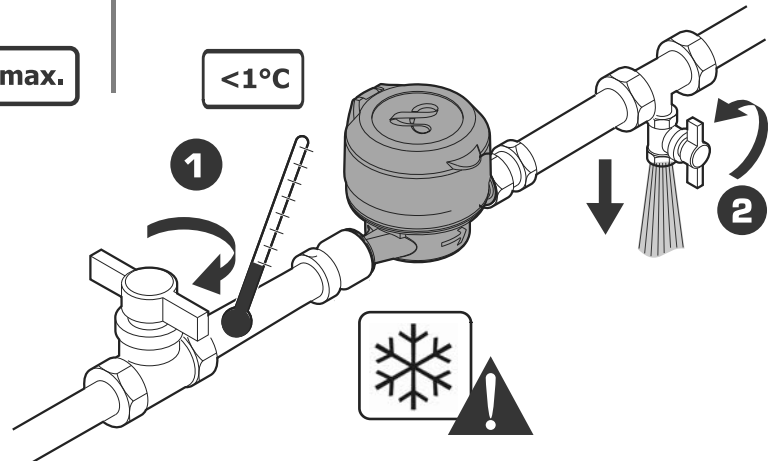

**AURIGA DN25/32/40**

maximum 3 months  
 3 mois maximum  
 maximal 3 Monate  
 máximo 3 meses  
 massimo 3 mesi  
 maksymalnie 3 miesiące

**50°C max.**

cold water  
 eau froide  
 kaltes Wasser  
 agua fria  
 acqua fredda  
 woda zimna

U0 / D0

16 Bar max.

$Q_4$  max.

$Q_4 = 1.25 \times Q_3$

0.1 g/l max.

Ø 0.1 mm max.

80 kg max.