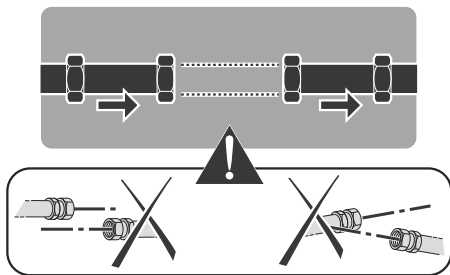

**AURIGA DN25/32/40**

maximum 3 months  
 3 mois maximum  
 maximal 3 Monate  
 máximo 3 meses  
 massimo 3 mesi  
 maksymalnie 3 miesiące

**50°C max.**

cold water  
 eau froide  
 kaltes Wasser  
 agua fria  
 acqua fredda  
 woda zimna

U0 / D0

16 Bar max.

$Q_4$  max.

$Q_4 = 1.25 \times Q_3$

0.1 g/l max.

Ø 0.1 mm max.

80 kg max.