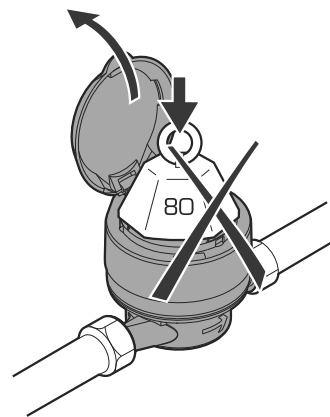

U0 / D0

16 Bar max.

$Q_4$  max.

$Q_4 = 1.25 \times Q_3$

0.1 g/l max.

Ø 0.1 mm max.

80 kg max.