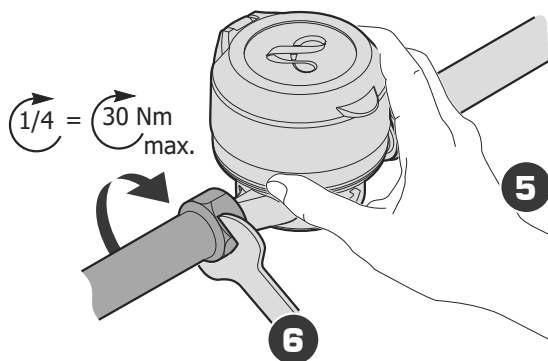

**AURIGA DN25/32/40**

maximum 3 months  
 3 mois maximum  
 maximal 3 Monate  
 máximo 3 meses  
 massimo 3 mesi  
 maksymalnie 3 miesiące

**50°C max.**

cold water  
 eau froide  
 kaltes Wasser  
 agua fria  
 acqua fredda  
 woda zimna

U0 / D0

16 Bar max.

$Q_4$  max.

$Q_4 = 1.25 \times Q_3$

0.1 g/l max.

Ø 0.1 mm max.

80 kg max.