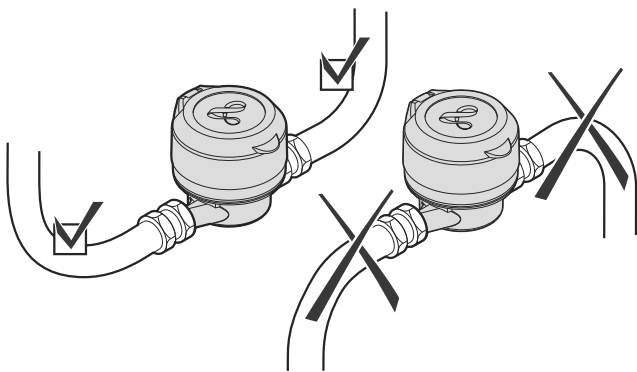

**AURIGA DN25/32/40**

maximum 3 months  
 3 mois maximum  
 maximal 3 Monate  
 máximo 3 meses  
 massimo 3 mesi  
 maksymalnie 3 miesiące

**50°C max.**

cold water  
 eau froide  
 kaltes Wasser  
 agua fria  
 acqua fredda  
 woda zimna

U0 / D0

16 Bar max.

$Q_4$  max.

$Q_4 = 1.25 \times Q_3$

0.1 g/l max.

Ø 0.1 mm max.

80 kg max.