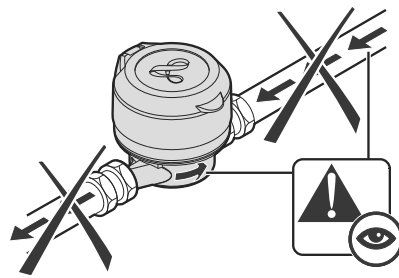

U0 / D0

16 Bar max.

$Q_4$  max.

$Q_4 = 1.25 \times Q_3$

0.1 g/l max.

Ø 0.1 mm max.

80 kg max.