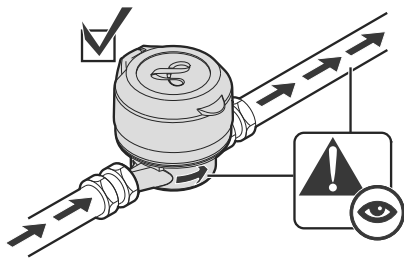

U0 / D0

16 Bar max.

$Q_4$  max.

$Q_4 = 1.25 \times Q_3$

0.1 g/l max.

Ø 0.1 mm max.

80 kg max.