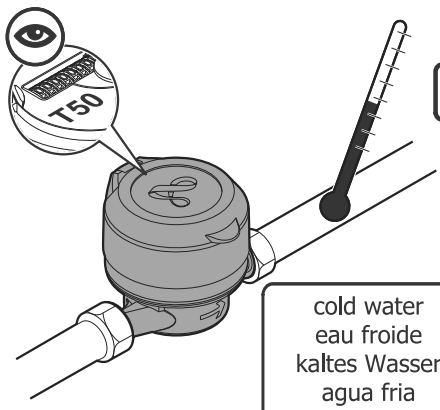

**AURIGA DN25/32/40**

maximum 3 months  
 3 mois maximum  
 maximal 3 Monate  
 máximo 3 meses  
 massimo 3 mesi  
 maksymalnie 3 miesiące

**50°C max.**

cold water  
 eau froide  
 kaltes Wasser  
 agua fria  
 acqua fredda  
 woda zimna

U0 / D0

16 Bar max.

$Q_4$  max.

$Q_4 = 1.25 \times Q_3$

0.1 g/l max.

Ø 0.1 mm max.

80 kg max.