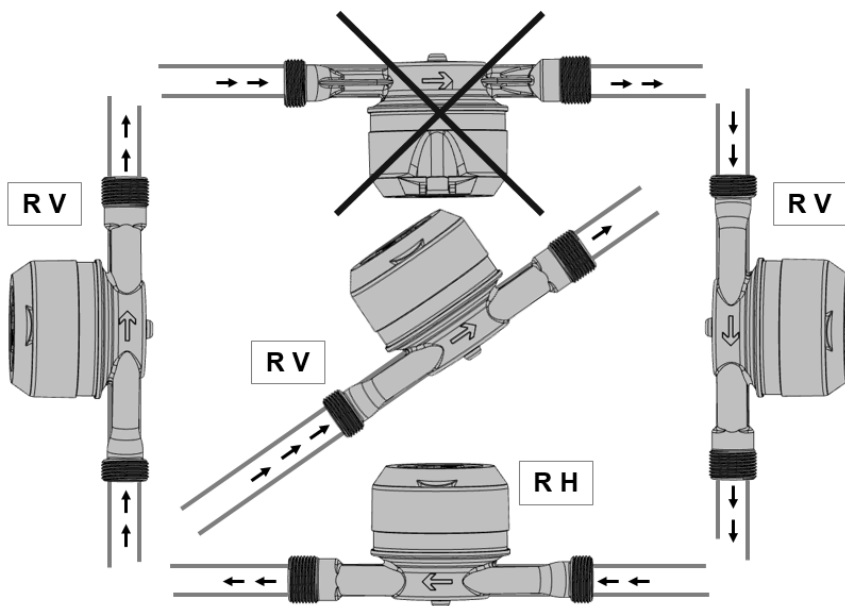

**AURIGA DN25/32/40**

maximum 3 months  
 3 mois maximum  
 maximal 3 Monate  
 máximo 3 meses  
 massimo 3 mesi  
 maksymalnie 3 miesiące

**50°C max.**

cold water  
 eau froide  
 kaltes Wasser  
 agua fria  
 acqua fredda  
 woda zimna

U0 / D0

16 Bar max.

$Q_4$  max.

$Q_4 = 1.25 \times Q_3$

0.1 g/l max.

Ø 0.1 mm max.

80 kg max.