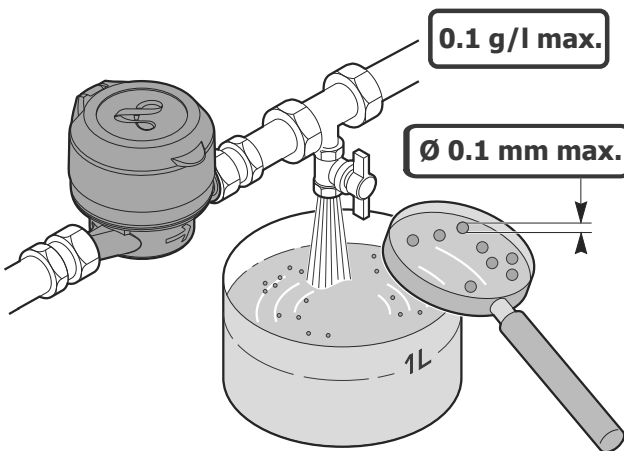

U0 / D0

16 Bar max.

$Q_4$  max.

$Q_4 = 1.25 \times Q_3$

0.1 g/l max.

Ø 0.1 mm max.

80 kg max.