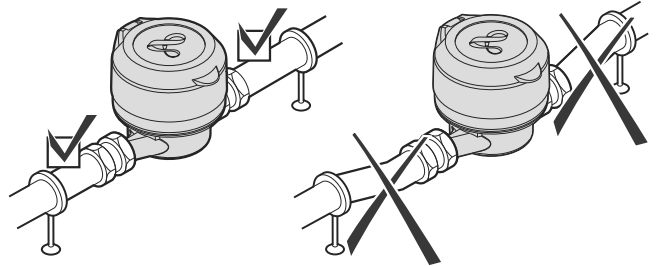

**AURIGA DN25/32/40**

maximum 3 months  
 3 mois maximum  
 maximal 3 Monate  
 máximo 3 meses  
 massimo 3 mesi  
 maksymalnie 3 miesiące

**50°C max.**

cold water  
 eau froide  
 kaltes Wasser  
 agua fria  
 acqua fredda  
 woda zimna

U0 / D0

16 Bar max.

$Q_4$  max.

$Q_4 = 1.25 \times Q_3$

0.1 g/l max.

Ø 0.1 mm max.

80 kg max.