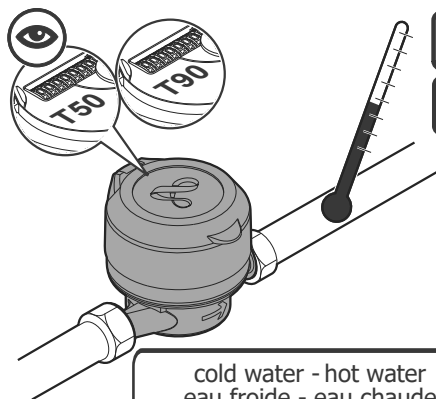

ARIES

maximum 3 months
 3 mois maximum
 maximal 3 Monate
 máximo 3 meses
 massimo 3 mesi
 maksymalnie 3 miesiące

50°C max.
 90°C max.

cold water - hot water
 eau froide - eau chaude
 kaltes Wasser - heisses Wasser
 agua fria - agua caliente
 acqua fredda - acqua calda
 woda zimna - woda ciepła