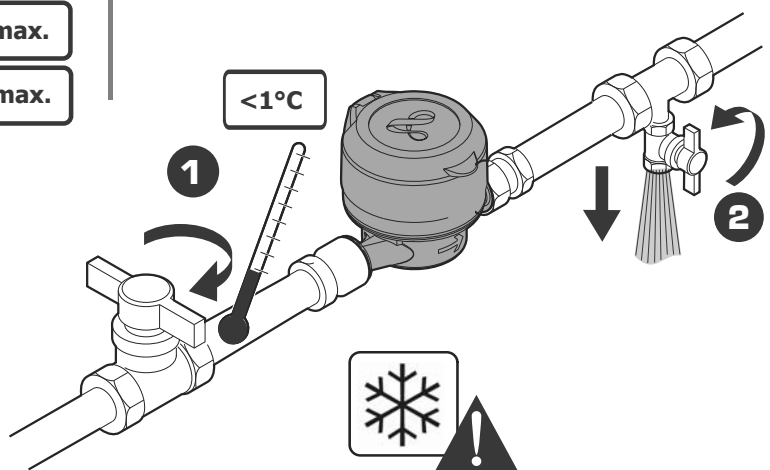

ARIES

maximum 3 months
 3 mois maximum
 maximal 3 Monate
 máximo 3 meses
 massimo 3 mesi
 maksymalnie 3 miesiące

50°C max.
 90°C max.

cold water - hot water
 eau froide - eau chaude
 kaltes Wasser - heisses Wasser
 agua fria - agua caliente
 acqua fredda - acqua calda
 woda zimna - woda ciepła