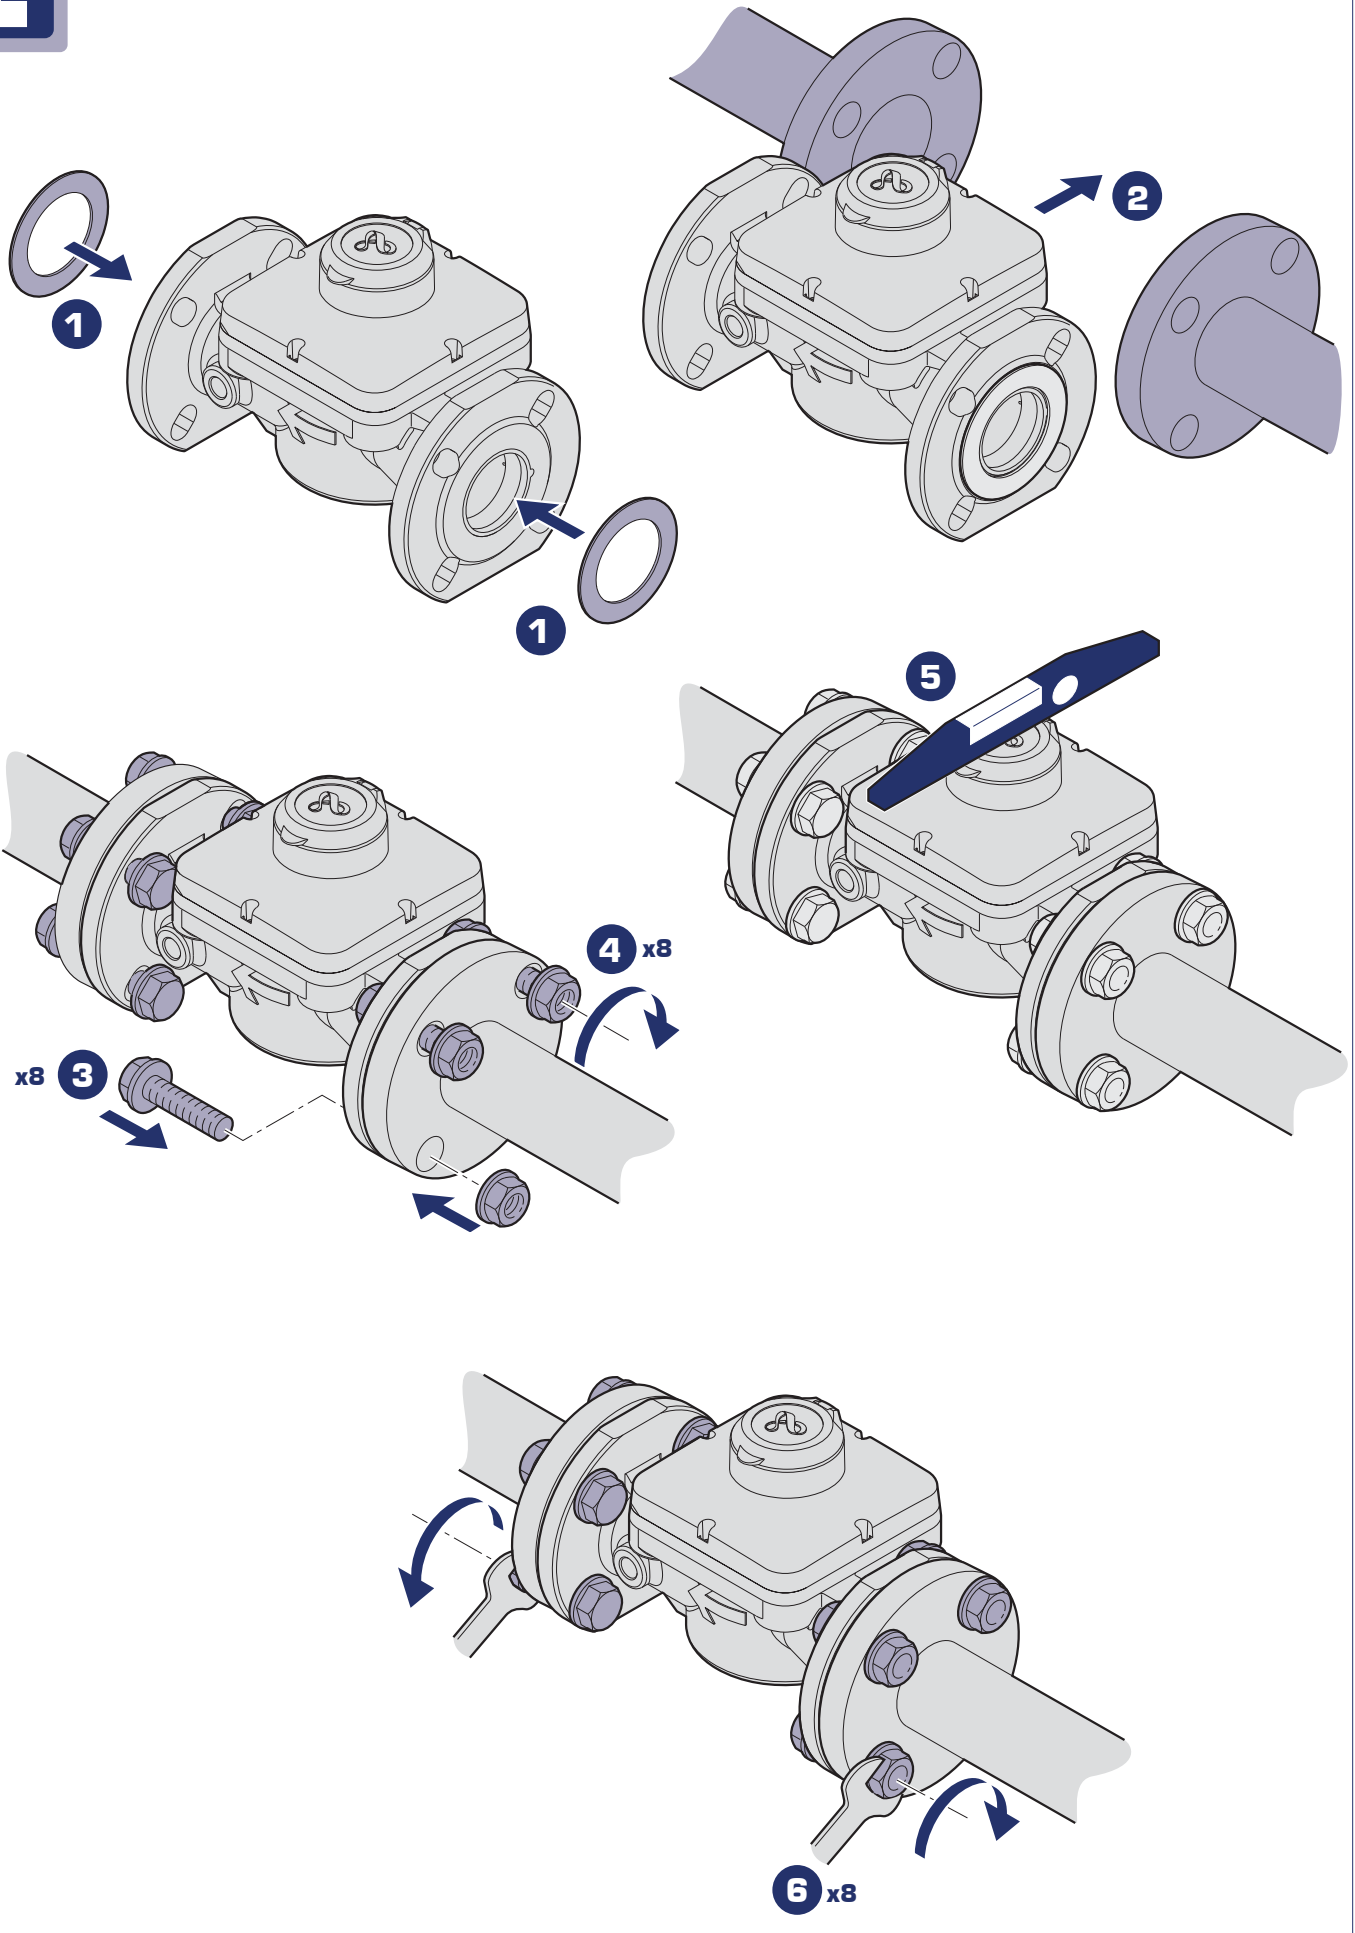

AQUILA V3 DIN

COMPTEURS JET UNIQUE
SINGLE JET METERS

DIEHL

Metering

AQUILA V3 DIN

AQUILA V3 DIN