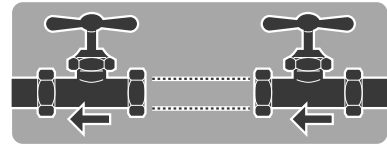

cold water - hot water
eau froide - eau chaude
kaltes Wasser - heisses Wasser
agua fria - agua caliente
woda zimna - woda ciepła

<1°C

ALTAIR V4 IS

U0 / D0

ALTAIR V4 IS

Fiber/Rubber o-ring
 Joint fibre/caoutchouc
 Faser/Gummi o-Ring
 Anillo de fibra/de goma
 Uszczelka gumowa/fibrowa

16 Bar max.

Q4 max.

Q4 = 1.25 x Q3

ALTAIR V4 IS

UP TO 10
YEARS