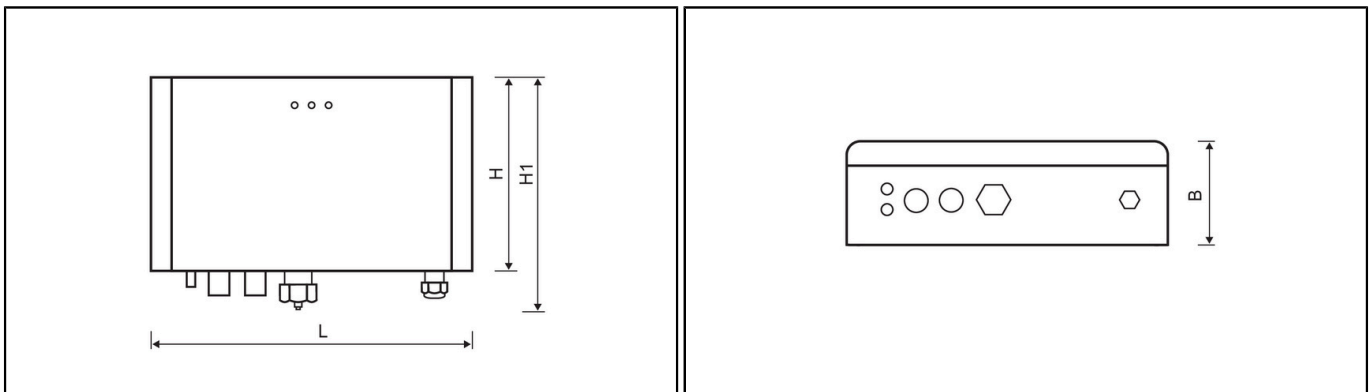

DONNÉES GÉNÉRALES

IZAR RDC Premium 2	
Capacité	Jusqu'à 50 000 compteurs
Boîtier	Boîtier métallique gris clair, verrouillable
Type de fluide	Multi-énergie
Antennes	2 connecteurs de type N
Granularité des données	Réglable individuellement (de 5 minutes à 24 heures)
	Jusqu'à 11 km en extérieur, en fonction de l'antenne utilisée et de l'emplacement

DIMENSIONS

IZAR RDC Premium 2			
Longueur	L	mm	280
Largeur	B	mm	90
Hauteur	H	mm	170
Hauteur	H1	mm	205

Poids kg 3,8
Diehl Metering S.A.S. - 67 rue du Rhône - BP 10160 - FR-68304 Saint-Louis Cedex - Tél. + 33 (0)3 89 69 54 00 - Fax: + 33 (0)3 89 69 72 20 - metering-France-info@diehl.com - www.diehl.com/metering
Agence Nord - 6 rue de Marguerites - FR-92737 Nanterre Cedex - Tél. + 33 (0)1 47 85 05 48 - Fax: + 33 (0)1 47 85 09 36 - metering-France-agencenord@diehl.com
Agence Sud - 3 av. Condorcet - CS 72067 - FR-69616 Villeurbanne Cedex - Tél. + 33 (0)4 78 93 76 90 - Fax: + 33 (0)4 78 89 64 85 - metering-France-agencesud@diehl.com
Ventes Internationales - 67 rue du Rhône - BP 10160 - FR-68304 Saint-Louis Cedex - Tél. + 33 (0)3 89 69 54 21 - Fax: + 33 (0)3 89 69 54 22 - metering-France-export@diehl.com
Document non contractuel. Caractéristiques à se faire préciser avant commande.