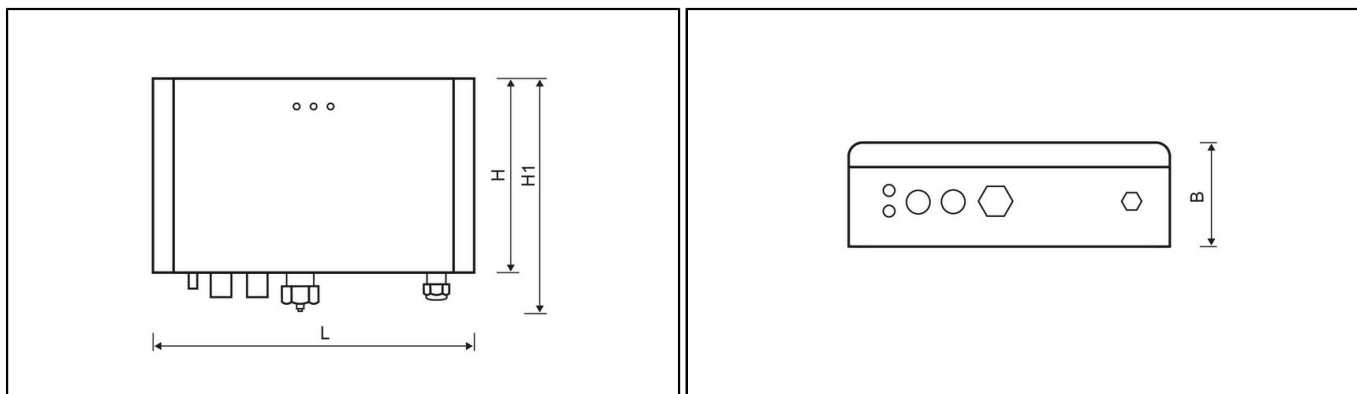

DIMENSIONER

IZAR RDC Premium 2			
Längd	L	mm	280
Bredd	B	mm	90
Höjd	H	mm	170
Höjd	H1	mm	205
Vikt		kg	3.8