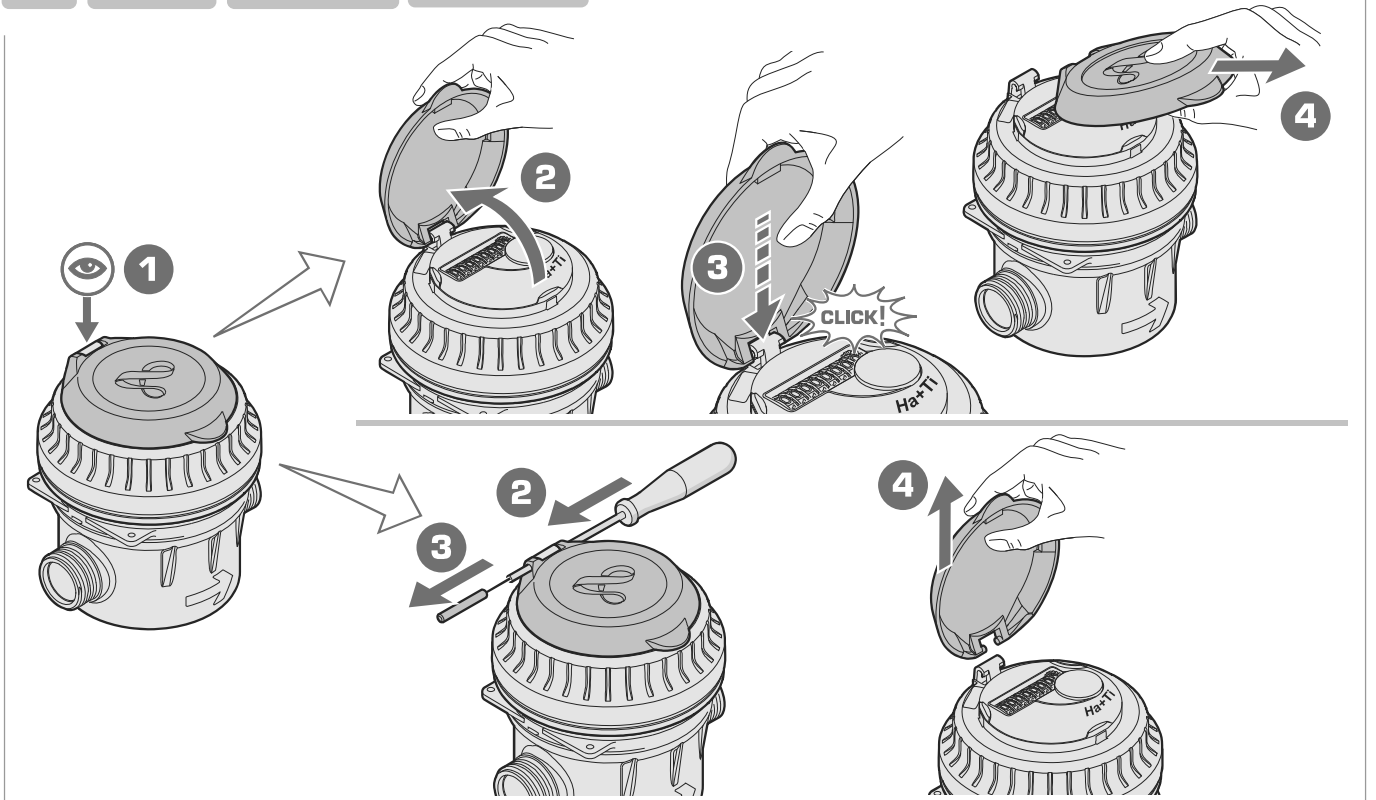

IZAR RC H

ALTAIR

AQUARIUS

CORONA M