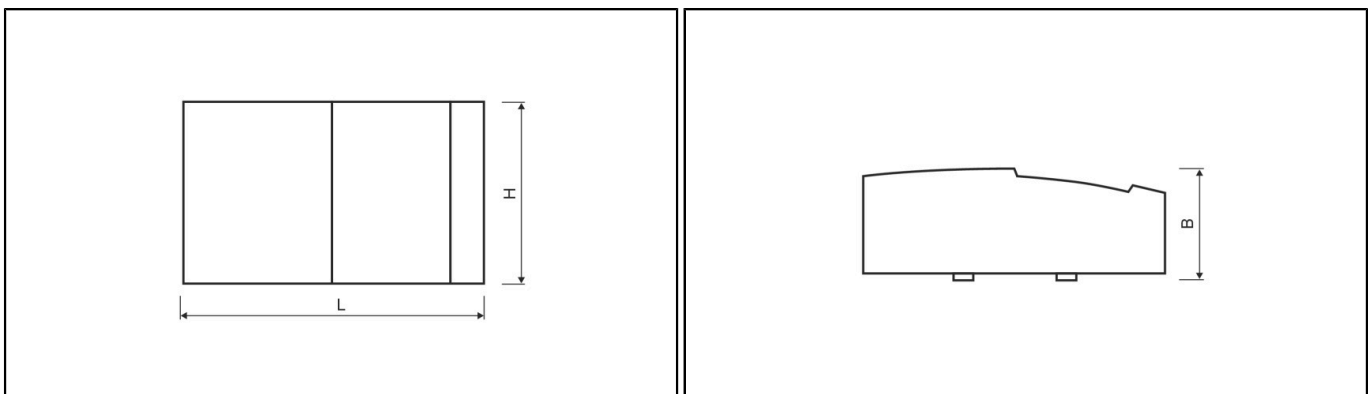

ABMESSUNGEN

IZAR RADIO EXTEND			
Länge	L	mm	140
Breite	B	mm	51
Höhe	H	mm	86

IZAR RADIO EXTEND

FUNKMODUL