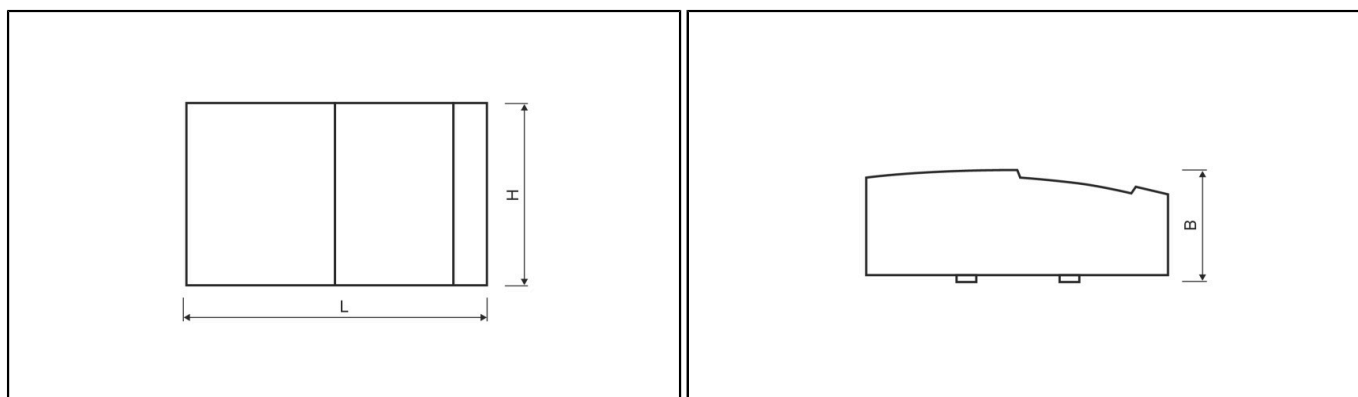

### WYMIARY

IZAR RADIO EXTEND			
Długość	L	mm	140
Szerokość	B	mm	51
Wysokość	H	mm	86