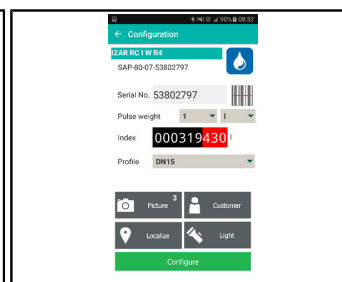

## APPLIKATION SKÄRMDUMPAR

Kontrollpanel

Visa listan över turer

Detaljerad visning av tur

Konfigurationsvy

## IZAR HANDHELD - TEKNISK DATA

IZAR@MOBILE 2.2 för Android™	
Operativsystem	Android™ 10
Processor	2,300 MHz, Octo-core, Cortex-A53
RAM minne	3 GB
Utrymme på hårddisk	32 GB kan utökas upp till 512 GO med micro SD
Display	Super ljusstark 5" IPS   qHD   1280 x 720
Gränssnitt	USB, NFC, GPS
Trådlös kommunikation	Bluetooth® 4.1   Wifi   2G/3G/4G/LTE
Power supply	MicroUSB 2.0   USB Host
Batterityp	2 800 mAh   Pump express 2.0   Avtagbar Li-Ion
Kamera	16 megapixel autofokus