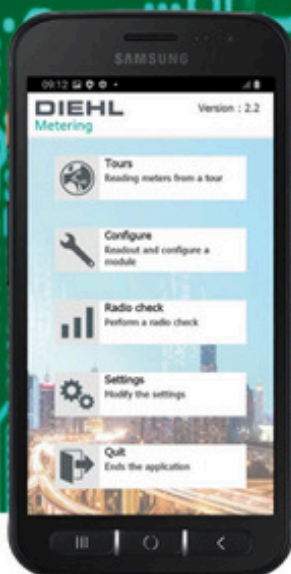

# IZAR@MOBILE 2.2 FÖR ANDROID™

**DIEHL**  
Metering

Programvara

## ANVÄNDNING

IZAR@MOBILE 2.2 för Android™ är en programvara som är utformad för snabb och effektiv mobil avläsning av IZAR-radiomoduler och smarta multi-energimätare. För att dra nytta av alla mjukvarufunktioner levereras IZAR@MOBILE 2.2 tillsammans med den stryktåliga bärbara terminalen IZAR HANDHELD.

IZAR@MOBILE 2.2 är ansluten till IZAR@INTERFACE 2 eller IZAR@NET 2 / IZAR PLUS PORTAL-hanteringsprogramvaran och erbjuder många förbättrade funktioner, t.ex. planering av flera turer och överföring av fjärr- eller lokala data. IZAR@MOBILE 2.2 stöder även konfiguration på plats av mätare och systemenheter.

## FUNKTIONER

- ▶ Multi-energilösning (mätare för vatten, värme, kyla, gas och el)
- ▶ Flera avläsningslägen finns tillgängliga (automatiskt, stopp vid larm, detaljerat...).
- ▶ Ergonomiskt och användarvänligt gränssnitt
- ▶ Manuell eller automatisk avläsning via radio