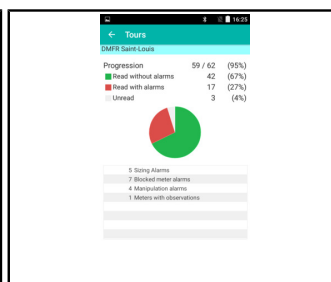

## IZAR@MOBILE 2.2 FÖR ANDROID™ - ALLMÄNNA FUNKTIONER

IZAR@MOBILE 2.2 för Android™	
Läsning	Manuell avläsning eller automatisk radioavläsning (walk-by/drive-by).
Läskapacitet	Upp till 2 000 mätare per avläsningstur
Dataöverföring	Upp till 100 turer per bärbar terminal
Läsningsläge	Automatiskt   Automatiskt utökat   Stopp vid larm   Detaljerat
Dataöverföringsläge	Lokalt (USB)   Fjärrkontroll (via FTP-server)
Uppladdning/nedladdning av turer	Med IZAR@NET 2 / IZAR PLUS PORTAL via USB, LAN, WLAN-gränssnitt   med IZAR@INTERFACE 2 via USB-gränssnitt
Modulkonfiguration	IZAR Radio Compact i och IZAR Radio Extern PULSE
Avläsning av modul	Mätare och systemanordningar i IZAR-serien*
Kommunikation	Bluetooth® med IZAR OH BT eller IZAR RECEIVER BT
Kontrollpanel	Snabb tillgång till turer och information
Analys av turer	Möjligt direkt på plats
Geokodning	Integrerad GPS (med SIM-kort eller delad anslutning)

## APPLIKATION SKÄRMDUMPAR

Kontrollpanel

Visa listan över turer

Detaljerad visning av tur

Konfigurationsvy