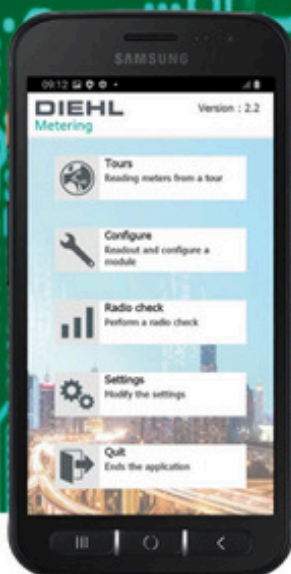

IZAR@MOBILE 2.2 FÖR ANDROID™

DIEHL
Metering

Programvara

ANVÄNDNING

IZAR@MOBILE 2.2 för Android™ är en programvara som är utformad för snabb och effektiv mobil avläsning av IZAR-radiomoduler och smarta multi-energimätare. För att dra nytta av alla mjukvarufunktioner levereras IZAR@MOBILE 2.2 tillsammans med den stryktåliga bärbara terminalen IZAR HANDHELD.

IZAR@MOBILE 2.2 är ansluten till IZAR@INTERFACE 2 eller IZAR@NET 2 / IZAR PLUS PORTAL-hanteringsprogramvaran och erbjuder många förbättrade funktioner, t.ex. planering av flera turer och överföring av fjärr- eller lokala data. IZAR@MOBILE 2.2 stöder även konfiguration på plats av mätare och systemenheter.

FUNKTIONER

- ▶ Multi-energilösning (mätare för vatten, värme, kyla, gas och el)
- ▶ Flera avläsningslägen finns tillgängliga (automatiskt, stopp vid larm, detaljerat...).
- ▶ Ergonomiskt och användarvänligt gränssnitt
- ▶ Manuell eller automatisk avläsning via radio