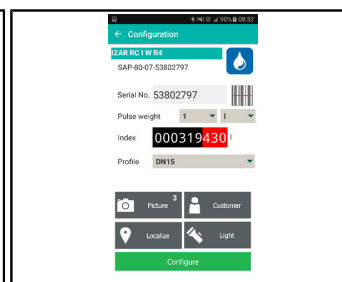

IZAR@MOBILE 2.2 FÖR ANDROID™

Programvara

IZAR@MOBILE 2.2 FÖR ANDROID™ - ALLMÄNNA FUNKTIONER

IZAR@MOBILE 2.2 för Android™	
Läsning	Manuell avläsning eller automatisk radioavläsning (walk-by/drive-by).
Läskapacitet	Upp till 2 000 mätare per avläsningstur
Dataöverföring	Upp till 100 turer per bärbar terminal
Läsningsläge	Automatiskt Automatiskt utökad Stopp vid larm Detaljerat
Dataöverföringsläge	Lokalt (USB) Fjärrkontroll (via FTP-server)
Uppladdning/nedladdning av turer	Med IZAR@NET 2 / IZAR PLUS PORTAL via USB, LAN, WLAN-gränssnitt med IZAR@INTERFACE 2 via USB-gränssnitt
Modulkonfiguration	IZAR Radio Compact i och IZAR Radio Extern PULSE
Avläsning av modul	Mätare och systemanordningar i IZAR-serien*
Kommunikation	Bluetooth® med IZAR OH BT eller IZAR RECEIVER BT
Kontrollpanel	Snabb tillgång till turer och information
Analys av turer	Möjligt direkt på plats
Geokodning	Integrerad GPS (med SIM-kort eller delad anslutning)

*Kontrollera med ditt lokala Diehl Metering-byrå för att se om mätaren är kompatibel.

APPLIKATION SKÄRMDUMPAR

Kontrollpanel

Visa listan över turer

Detaljerad visning av tur

Konfigurationsvy

IZAR HANDHELD - TEKNISK DATA