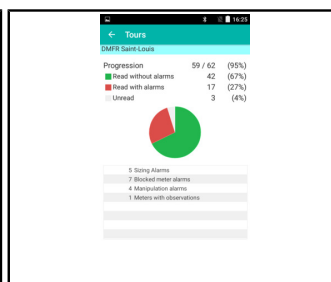

IZAR@MOBILE 2.2 FÖR ANDROID™

Programvara

IZAR@MOBILE 2.2 FÖR ANDROID™ - ALLMÄNNA FUNKTIONER

IZAR@MOBILE 2.2 för Android™	
Läsning	Manuell avläsning eller automatisk radioavläsning (walk-by/drive-by).
Läskapacitet	Upp till 2 000 mätare per avläsningstur
Dataöverföring	Upp till 100 turer per bärbar terminal
Läsningsläge	Automatiskt Automatiskt utökad Stopp vid larm Detaljerat
Dataöverföringsläge	Lokalt (USB) Fjärrkontroll (via FTP-server)
Uppladdning/nedladdning av turer	Med IZAR@NET 2 / IZAR PLUS PORTAL via USB, LAN, WLAN-gränssnitt med IZAR@INTERFACE 2 via USB-gränssnitt
Modulkonfiguration	IZAR Radio Compact i och IZAR Radio Extern PULSE
Avläsning av modul	Mätare och systemanordningar i IZAR-serien*
Kommunikation	Bluetooth® med IZAR OH BT eller IZAR RECEIVER BT
Kontrollpanel	Snabb tillgång till turer och information
Analys av turer	Möjligt direkt på plats
Geokodning	Integrerad GPS (med SIM-kort eller delad anslutning)

*Kontrollera med ditt lokala Diehl Metering-byrå för att se om mätaren är kompatibel.

APPLIKATION SKÄRMDUMPAR

Kontrollpanel

Visa listan över turer

Detaljerad visning av tur

Konfigurationsvy

IZAR HANDHELD - TEKNISK DATA