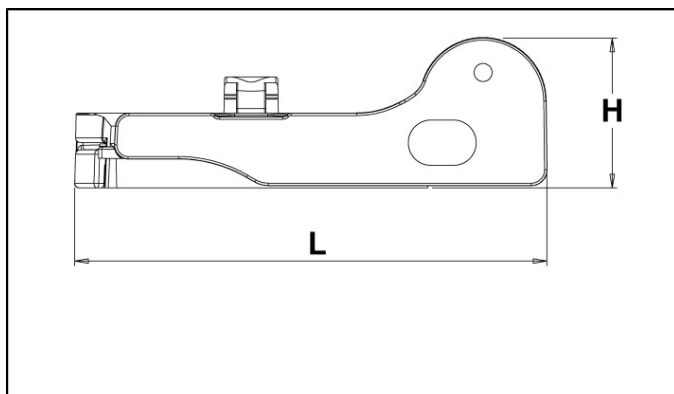

IZAR MBUS COMPACT I

EMETTEURS MBUS

PRINCIPE

IZAR MBUS COMPACT i	
Capteur	Inductif (Ti)
Principe	Détection d'un demi-disque métallique
Type de sortie	Sortie M-Bus (EN 13757)

SPÉCIFICATIONS

IZAR MBUS COMPACT i	
Nombre de fils	2 non polarisés
Longueur de câble	m 2
Vitesse de transmission	bauds 300 ou 2 400 - détection automatique
Alimentation	Via le réseau M-Bus et pile au lithium
Courant absorbé M-Bus	mA 1,5 (charge standard)
Durée de vie de la pile	Jusqu'à 15 ans
Compatibilité électromagnétique (CEM)	Conforme à la directive européenne relative à la compatibilité électromagnétique (2014/30/UE)
Températures de fonctionnement	°C -15 ... +55
Températures de stockage	°C -20 ... +70
Indice de protection	IP 68
Logiciel de programmation	IZAR@MOBILE 2 SET Expert
Logiciel de relève	IZAR@CENTER, IZAR@MOBILE 2 Windows SET Expert, IZAR@NET 2, IZAR PLUS PORTAL

DIMENSIONS

Vue de côté

Vue de dessus

IZAR MBUS COMPACT i			
Longueur	L	mm	100
Hauteur	H	mm	33
Largeur	B	mm	100

Diehl Metering S.A.S. • 67 rue du Rhône • BP 10160 • FR-68304 Saint-Louis Cedex • Tél. + 33 (0)3 89 69 54 00 • Fax: + 33 (0)3 89 69 72 20 • info-dmfr@diehl.com • www.diehl.com/metering
Agence Nord • 6 rue de Marguerites • FR-92737 Nanterre Cedex • Tél. + 33 (0)1 47 85 05 48 • Fax: + 33 (0)1 47 85 09 36 • agence-nord-dmfr@diehl.com
Agence Sud • 3 av. Condorcet • CS 72067 • FR-69616 Villeurbanne Cedex • Tél. + 33 (0)4 78 93 76 90 • Fax: + 33 (0)4 78 89 64 85 • agence-sud-dmfr@diehl.com
Ventes Internationales • 67 rue du Rhône • BP 10160 • FR-68304 Saint-Louis Cedex • Tél. + 33 (0)3 89 69 54 21 • Fax: + 33 (0)3 89 69 54 22 • export-dmfr@diehl.com
Document non contractuel. Caractéristiques à se faire préciser avant commande.