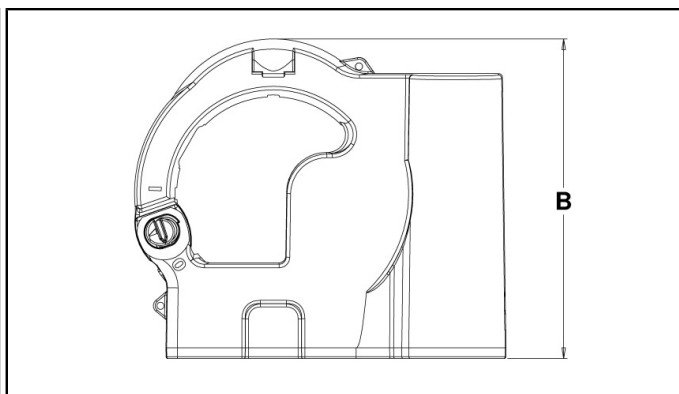

IZAR MBUS COMPACT I

EMETTEURS MBUS

PRINCIPE

IZAR MBUS COMPACT i	
Capteur	Inductif (Ti)
Principe	Détection d'un demi-disque métallique
Type de sortie	Sortie M-Bus (EN 13757)

SPÉCIFICATIONS

IZAR MBUS COMPACT i	
Nombre de fils	2 non polarisés
Longueur de câble	m 2
Vitesse de transmission	bauds 300 ou 2 400 - détection automatique
Alimentation	Via le réseau M-Bus et pile au lithium
Courant absorbé M-Bus	mA 1,5 (charge standard)
Durée de vie de la pile	Jusqu'à 15 ans
Compatibilité électromagnétique (CEM)	Conforme à la directive européenne relative à la compatibilité électromagnétique (2014/30/UE)
Températures de fonctionnement	°C -15 ... +55
Températures de stockage	°C -20 ... +70
Indice de protection	IP 68
Logiciel de programmation	IZAR@MOBILE 2 SET Expert
Logiciel de relève	IZAR@CENTER, IZAR@MOBILE 2 Windows SET Expert, IZAR@NET 2, IZAR PLUS PORTAL

DIMENSIONS

Vue de côté

Vue de dessus

IZAR MBUS COMPACT i			
Longueur	L	mm	100
Hauteur	H	mm	33
Largeur	B	mm	100

Diehl Metering S.A.S. • 67 rue du Rhône • BP 10160 • FR-68304 Saint-Louis Cedex • Tél. + 33 (0)3 89 69 54 00 • Fax: + 33 (0)3 89 69 72 20 • info-dmfr@diehl.com • www.diehl.com/metering
Agence Nord • 6 rue de Marguerites • FR-92737 Nanterre Cedex • Tél. + 33 (0)1 47 85 05 48 • Fax: + 33 (0)1 47 85 09 36 • agence-nord-dmfr@diehl.com
Agence Sud • 3 av. Condorcet • CS 72067 • FR-69616 Villeurbanne Cedex • Tél. + 33 (0)4 78 93 76 90 • Fax: + 33 (0)4 78 89 64 85 • agence-sud-dmfr@diehl.com
Ventes Internationales • 67 rue du Rhône • BP 10160 • FR-68304 Saint-Louis Cedex • Tél. + 33 (0)3 89 69 54 21 • Fax: + 33 (0)3 89 69 54 22 • export-dmfr@diehl.com
Document non contractuel. Caractéristiques à se faire préciser avant commande.