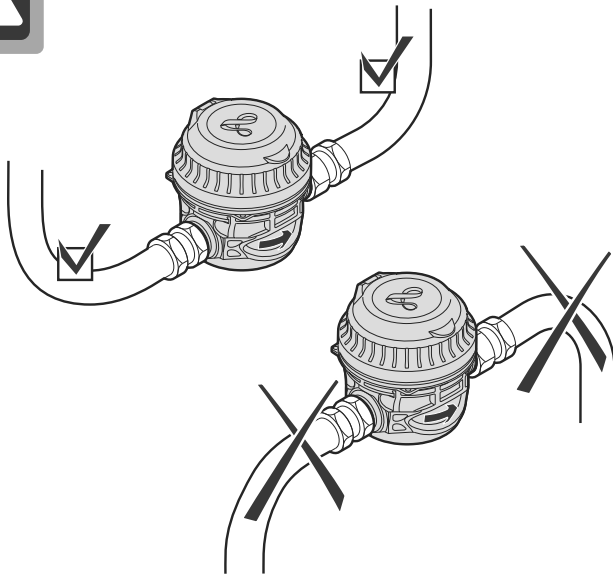

# AQUILA DN15

U0 / D0

# AQUILA DN15

16 bar max.

Q4 max.

$Q4 = 1.25 \times Q3$

0.1 g/l max.

$\varnothing 0.1 \text{ mm max.}$

80 kg max.