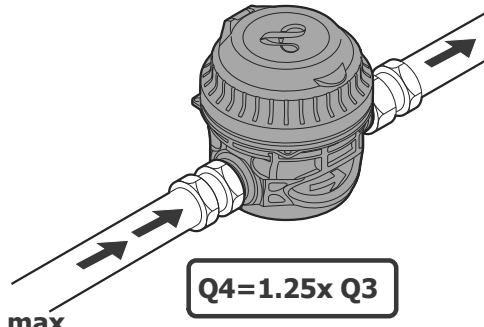

# AQUILA DN15

16 bar max.

Q4 max.

$Q4 = 1.25 \times Q3$

0.1 g/l max.

$\varnothing 0.1 \text{ mm max.}$

80 kg max.