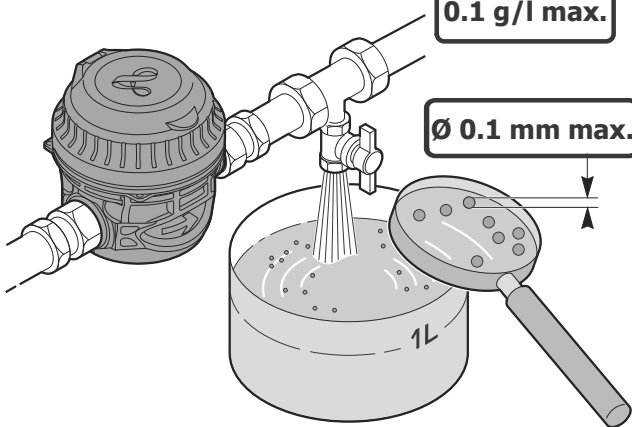

# AQUILA DN15

16 bar max.

Q4 max.

$Q4 = 1.25 \times Q3$

0.1 g/l max.

$\varnothing 0.1 \text{ mm max.}$

80 kg max.