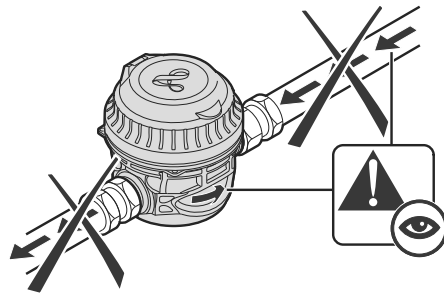

AQUILA DN15