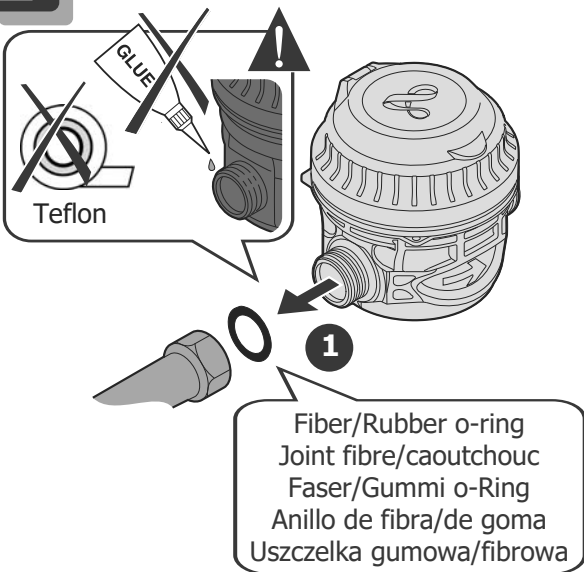

# AQUILA DN15

U0 / D0

# AQUILA DN15

16 bar max.

Q4 max.

$Q4 = 1.25 \times Q3$

0.1 g/l max.

$\varnothing 0.1 \text{ mm max.}$

80 kg max.