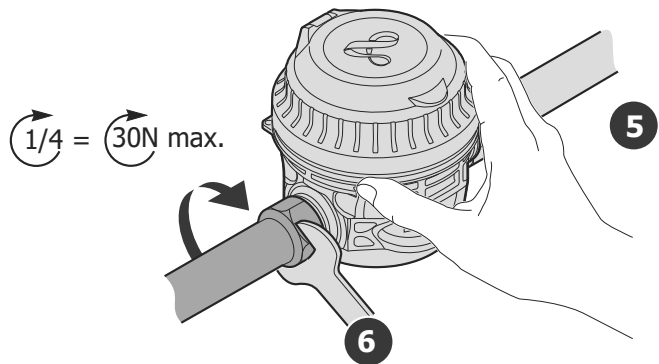

# AQUILA DN15

16 bar max.

Q4 max.

$Q4 = 1.25 \times Q3$

0.1 g/l max.

$\varnothing 0.1 \text{ mm max.}$

80 kg max.