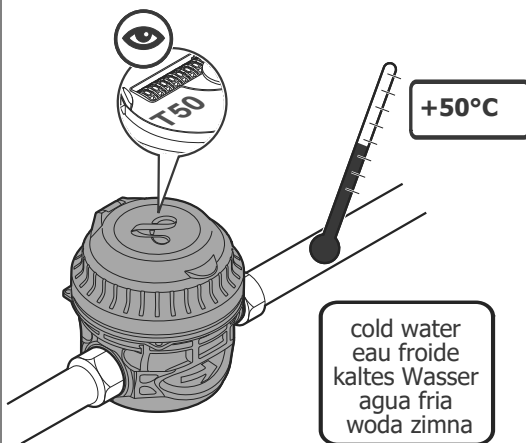

Maximum 3 months
3 mois maximum
Maximal 3 Monate
Máximo 3 meses
Maksymalnie 3 miesiące