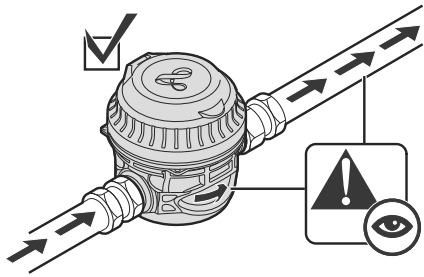

AQUILA DN15