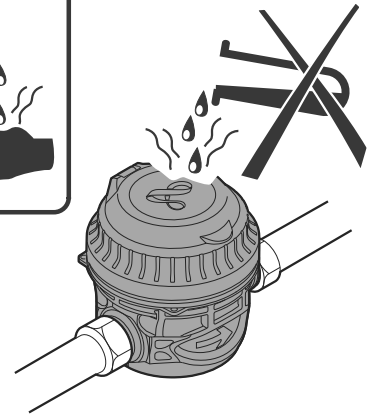

# AQUILA DN15

16 bar max.

Q4 max.

$Q4 = 1.25 \times Q3$

0.1 g/l max.

$\varnothing 0.1 \text{ mm max.}$

80 kg max.