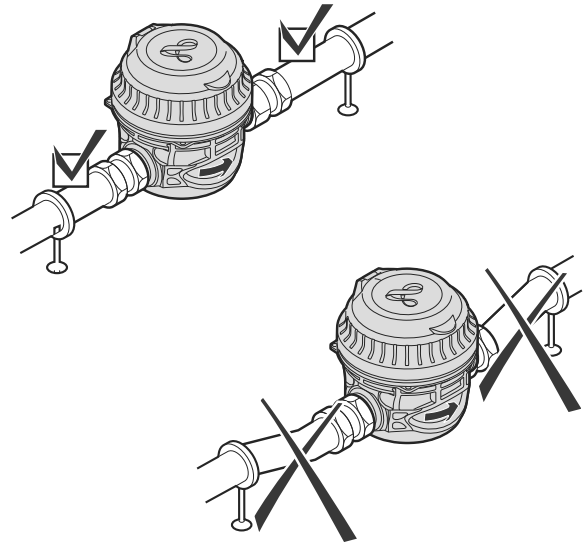

# AQUILA DN15

U0 / D0

# AQUILA DN15

16 bar max.

Q4 max.

$Q4 = 1.25 \times Q3$

0.1 g/l max.

$\varnothing 0.1 \text{ mm max.}$

80 kg max.