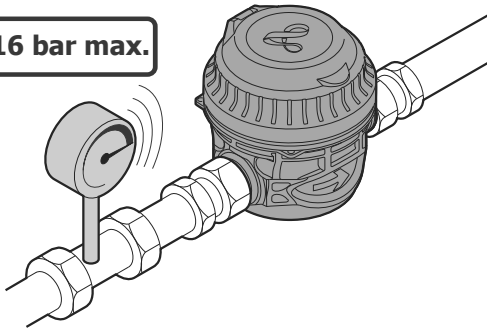

# AQUILA DN15

16 bar max.

Q4 max.

$Q4 = 1.25 \times Q3$

0.1 g/l max.

$\varnothing 0.1 \text{ mm max.}$

80 kg max.