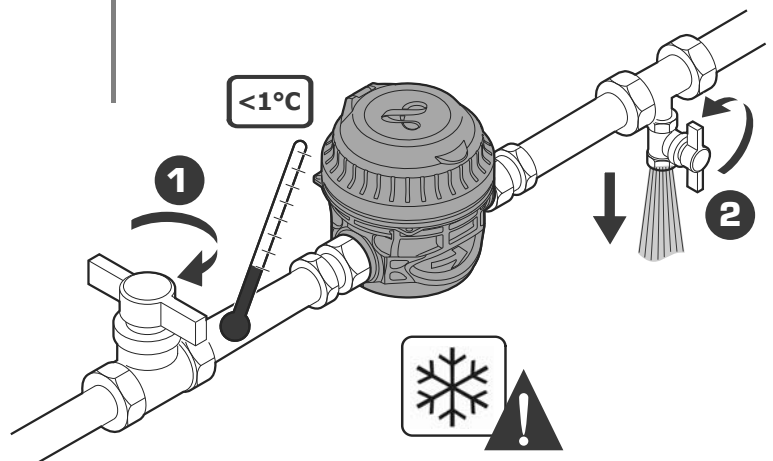

Maximum 3 months
3 mois maximum
Maximal 3 Monate
Máximo 3 meses
Maksymalnie 3 miesiące