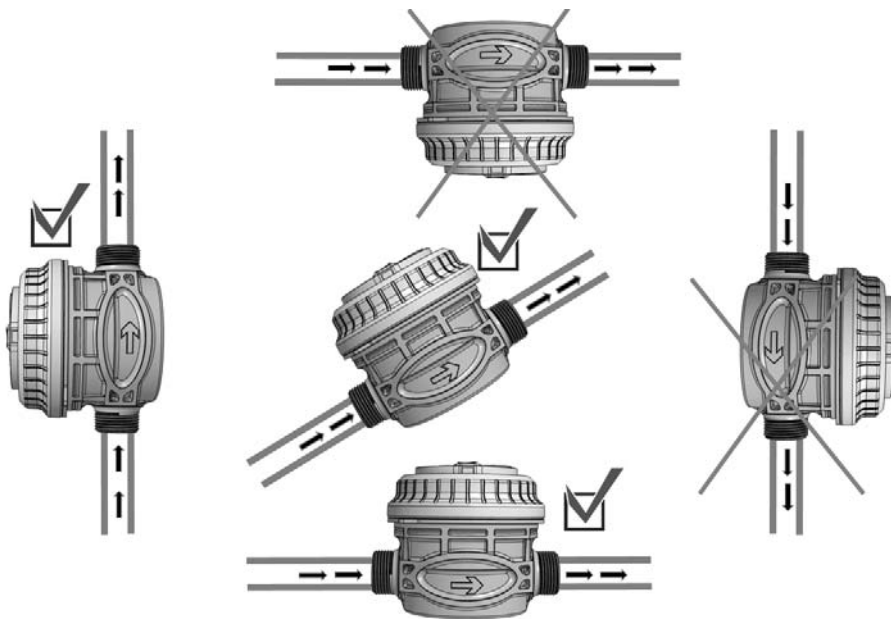

# AQUILA DN15

U0 / D0

# AQUILA DN15

16 bar max.

Q4 max.

$Q4 = 1.25 \times Q3$

0.1 g/l max.

$\varnothing 0.1 \text{ mm max.}$

80 kg max.