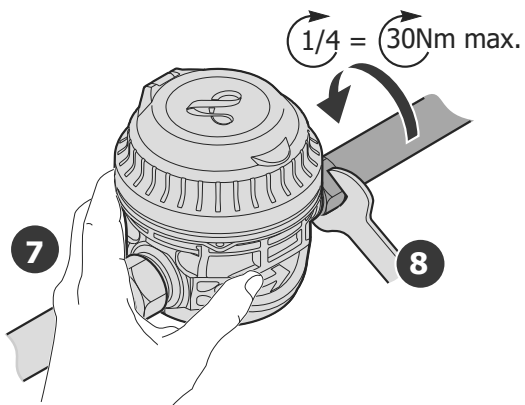

# AQUILA DN15

16 bar max.

Q4 max.

$Q4 = 1.25 \times Q3$

0.1 g/l max.

$\varnothing 0.1 \text{ mm max.}$

80 kg max.