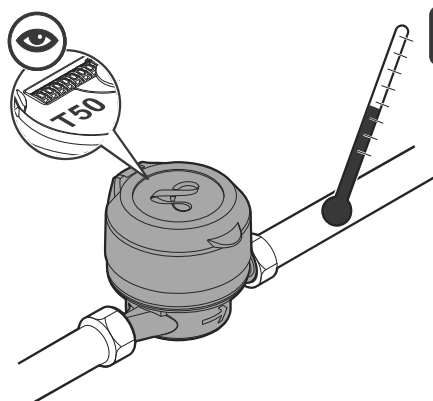

**AURIGA DN15/20**

**AURIGA DN25/32/40**

cold water  
eau froide  
kaltes Wasser  
agua fria  
woda zimna

Maximum 3 months  
3 mois maximum  
Maximal 3 Monate  
Máximo 3 meses  
Maksymalnie 3 miesiące

max.  
+55°C

min.  
-10°C

max.  
+55°C

min.  
+1°C

50 °C max.

U0 / D0

**16 Bar max.**

**Q4 max.**

**Q4 = 1.25 x Q3**

**0.1 g/l max.**

**Ø 0.1mm max.**

**80 kg max.**