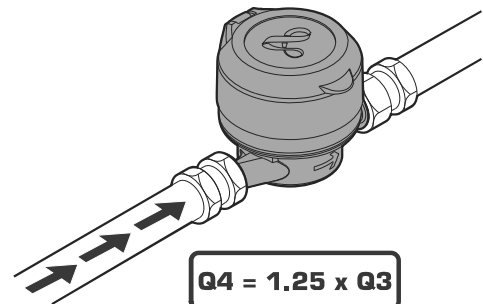

min.  
-10°C

max.  
+55°C

min.  
+1°C

50 °C max.

U0 / D0

**16 Bar max.**

**Q4 max.**

**Q4 = 1.25 x Q3**

**0.1 g/l max.**

**Ø 0.1mm max.**

**80 kg max.**