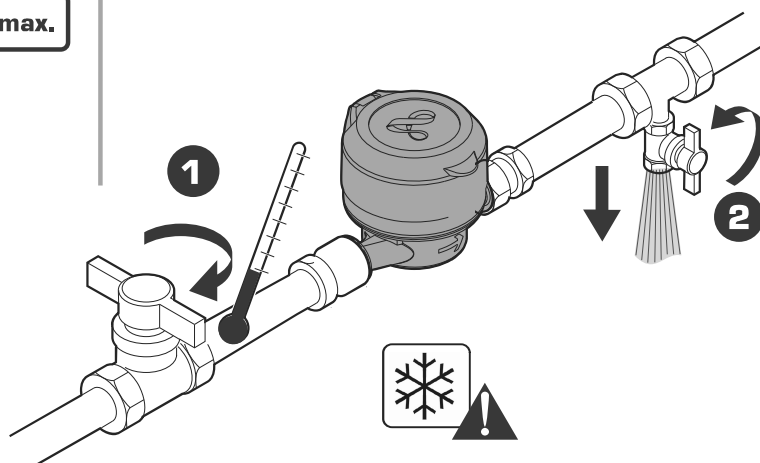

**AURIGA DN15/20**

**AURIGA DN25/32/40**

cold water  
eau froide  
kaltes Wasser  
agua fria  
woda zimna

Maximum 3 months  
3 mois maximum  
Maximal 3 Monate  
Máximo 3 meses  
Maksymalnie 3 miesiące

max.  
+55°C

min.  
-10°C

max.  
+55°C

min.  
+1°C

50 °C max.

U0 / D0

**16 Bar max.**

**Q4 max.**

**Q4 = 1.25 x Q3**

**0.1 g/l max.**

**Ø 0.1mm max.**

**80 kg max.**