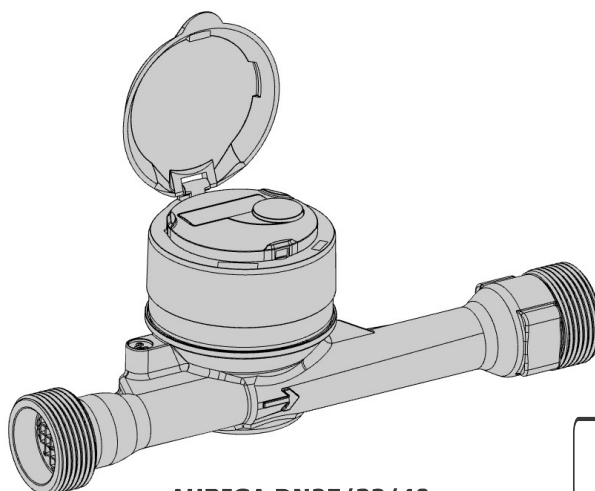

**AURIGA DN15/20**

**AURIGA DN25/32/40**

cold water  
eau froide  
kaltes Wasser  
agua fria  
woda zimna

Maximum 3 months  
3 mois maximum  
Maximal 3 Monate  
Máximo 3 meses  
Maksymalnie 3 miesiące

max.  
+55°C

**0.1 g/l max.**

**Ø 0.1mm max.**

**80 kg max.**