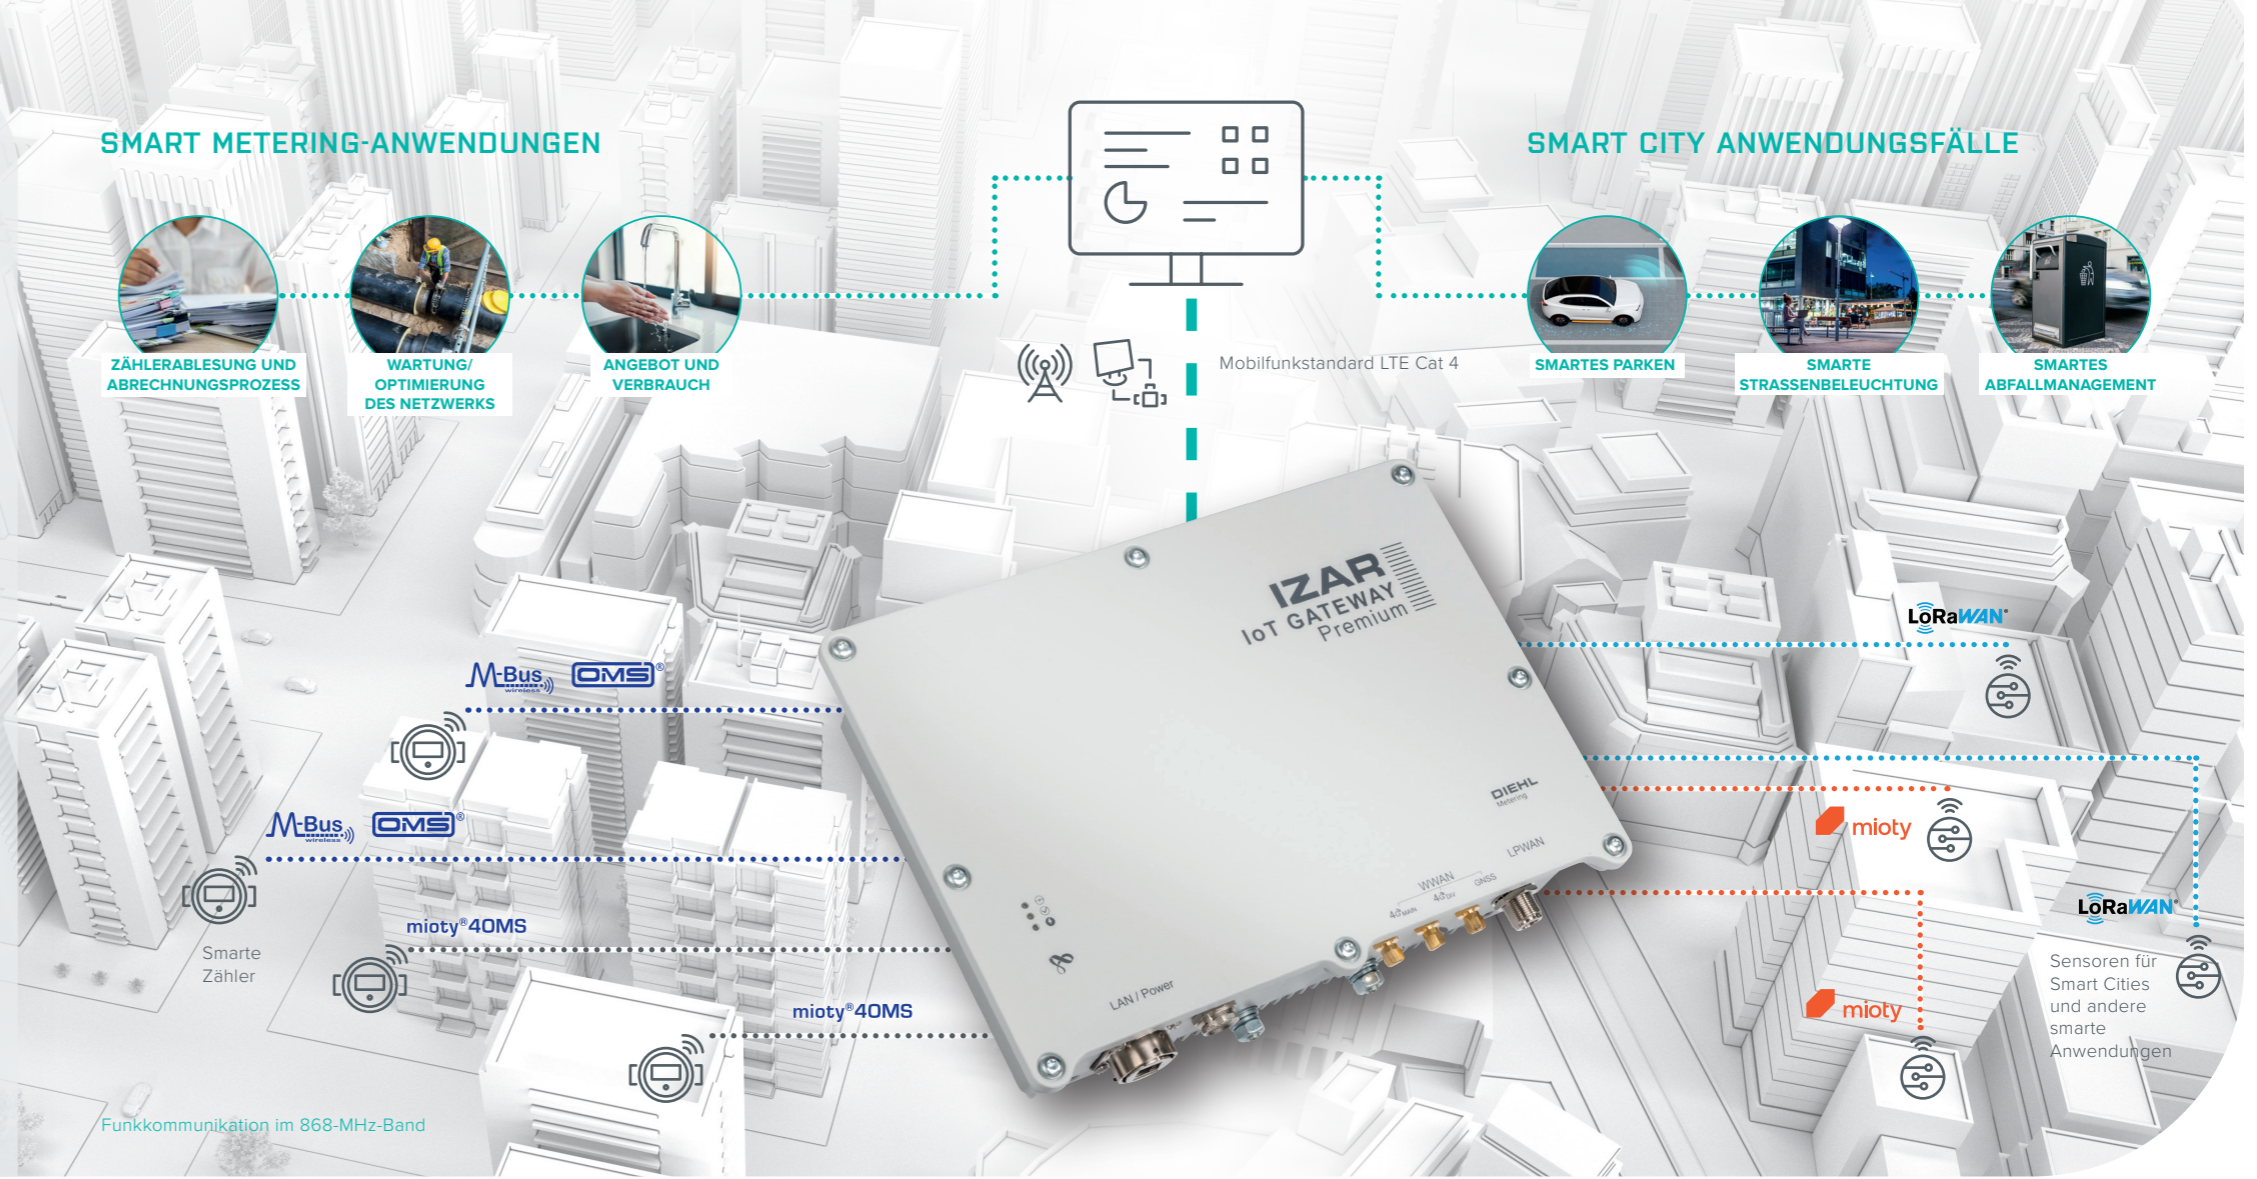

DIEHL
Metering

IZAR IoT GATEWAY PREMIUM

DER LEISTUNGSSTARKE
ALL-IN-ONE-
IoT-GATEWAY FÜR SMART
METERING UND SMART CITY

Diehl Metering GmbH,
Nürnberg
Tel +49 911 6424-0
Donaustraße 120
90451 Nürnberg
Deutschland

diehl.com/metering

**EMPOWER A
SUSTAINABLE
FUTURE**

IZAR IoT GATEWAY PREMIUM

Ein Gateway. Verschiedene IoT-Technologien für Smart Metering und Smart City. Erstellen Sie Ihr kosteneffizientes Supernetzwerk.

IoT-Technologien für Smart Metering machen Anwendungsfälle möglich, die zur Verbesserung des Netzes eines Versorgungsunternehmens beitragen. Typische Smart-City-IoT-Technologien erlauben Städten den Einsatz einer Vielzahl von Sensoren, welche Daten generieren, um die Lebensqualität ihrer Bürger zu verbessern und neue Geschäftsmöglichkeiten für Versorgungsunternehmen zu eröffnen. Die Verwaltung mehrerer IoT-Technologie-Infrastrukturen ist jedoch eine Herausforderung. Mit dem IZAR IoT GATEWAY Premium können Sie nun ein kosteneffizientes Supernetzwerk schaffen, das typische IoT-Technologien in eine einzige Infrastruktur integriert. Dieses Multikonnektivitäts-Gateway bedeutet maximale Flexibilität und eine langfristig zukunftssichere Investition.

- Fügen Sie einfach weitere IoT-Technologien hinzu, indem Sie die bereits installierten Gateways gegen das IZAR IoT GATEWAY Premium austauschen – Sie müssen keine neuen Gateway-Standorte finden
- Dank der Abwärtskompatibilität können Sie Ihre Zähler weiter nutzen und sie nach und nach austauschen