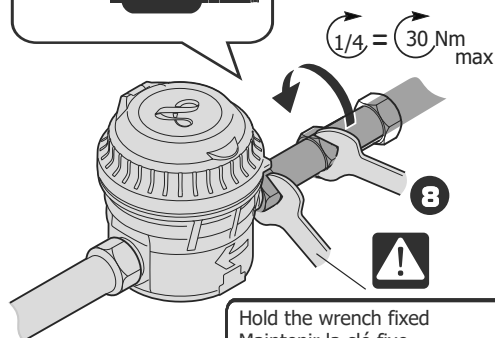

Hold the wrench fixed
Maintenir la clé fixe
Den Schraubenschlüssel festhalten
Mantener la llave fija
Trzymaj klucz nieruchomo