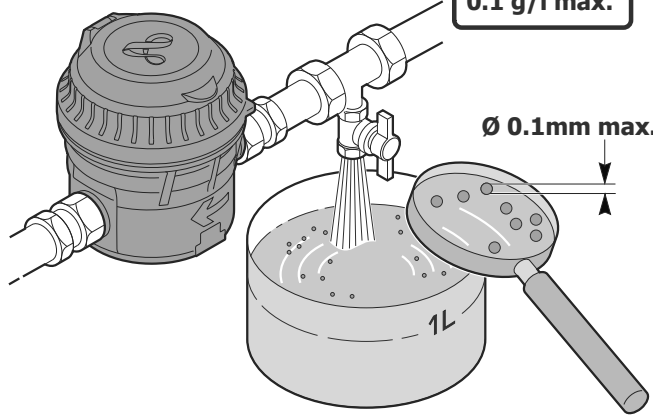

Manifold

16 Bar max.

Q4 max.

0.1 g/l max.

Ø 0.1mm max.

80 kg max.