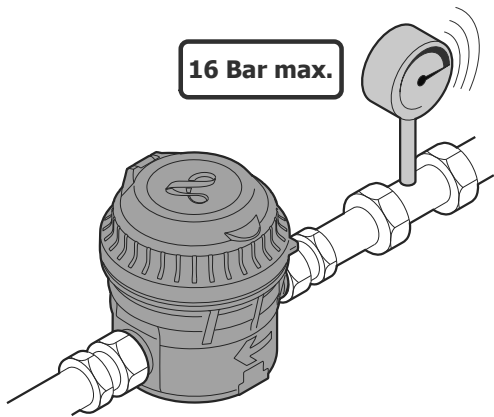

Manifold

16 Bar max.

Q4 max.

0.1 g/l max.

Ø 0.1mm max.

80 kg max.