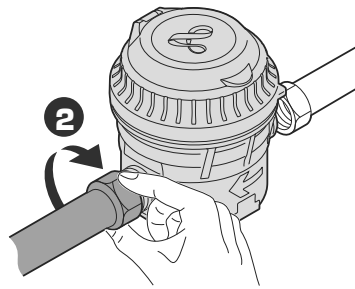

Fiber/Rubber o-ring
 Joint fibre/caoutchouc
 Faser/Gummi o-Ring
 Anillo de fibra/de goma
 Uszczelka gumowa/fibrowa

Hold the wrench fixed
 Maintenir la clé fixe
 Den Schraubenschlüssel festhalten
 Mantener la llave fija
 Trzymaj klucz nieruchomo

Manifold

16 Bar max.

Q4 max.

0.1 g/l max.

Ø 0.1mm max.

80 kg max.