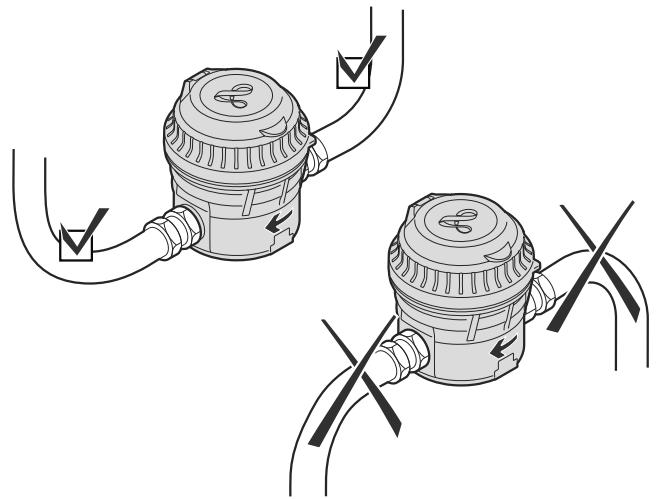

DN 20

Manifold

Maximum 3 months
3 mois maximum
Maximal 3 Monate
Máximo 3 meses
Maksymalnie 3 miesiące

50 °C max.

cold water
eau froide
kaltes Wasser
agua fria
woda zimna

<1 °C

ALTAIR V5

U0 / D0

Fiber/Rubber o-ring
 Joint fibre/caoutchouc
 Faser/Gummi o-Ring
 Anillo de fibra/de goma
 Uszczelka gumowa/fibrowa

Hold the wrench fixed
 Maintenir la clé fixe
 Den Schraubenschlüssel festhalten
 Mantener la llave fija
 Trzymaj klucz nieruchomo

Manifold

16 Bar max.

Q4 max.

0.1 g/l max.

Ø 0.1mm max.

80 kg max.