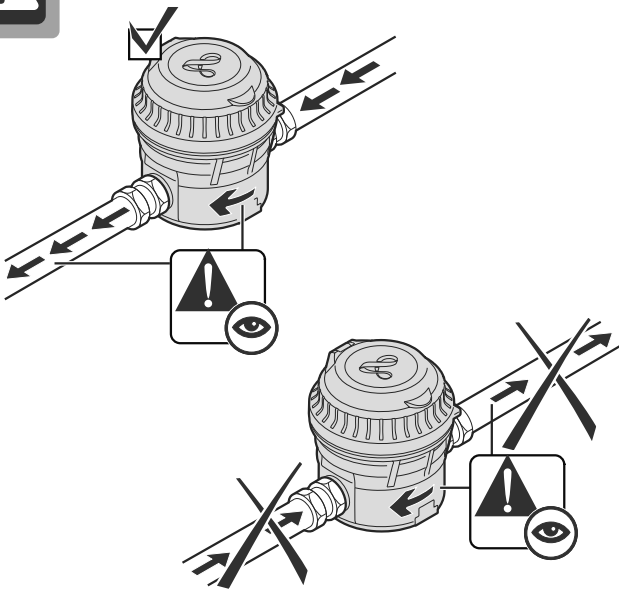

DN 20

Manifold

Maximum 3 months
3 mois maximum
Maximal 3 Monate
Máximo 3 meses
Maksymalnie 3 miesiące

50 °C max.

cold water
eau froide
kaltes Wasser
agua fria
woda zimna

<1 °C

ALTAIR V5

U0 / D0

Fiber/Rubber o-ring
 Joint fibre/caoutchouc
 Faser/Gummi o-Ring
 Anillo de fibra/de goma
 Uszczelka gumowa/fibrowa

Hold the wrench fixed
 Maintenir la clé fixe
 Den Schraubenschlüssel festhalten
 Mantener la llave fija
 Trzymaj klucz nieruchomo

Manifold

16 Bar max.

Q4 max.

0.1 g/l max.

Ø 0.1mm max.

80 kg max.