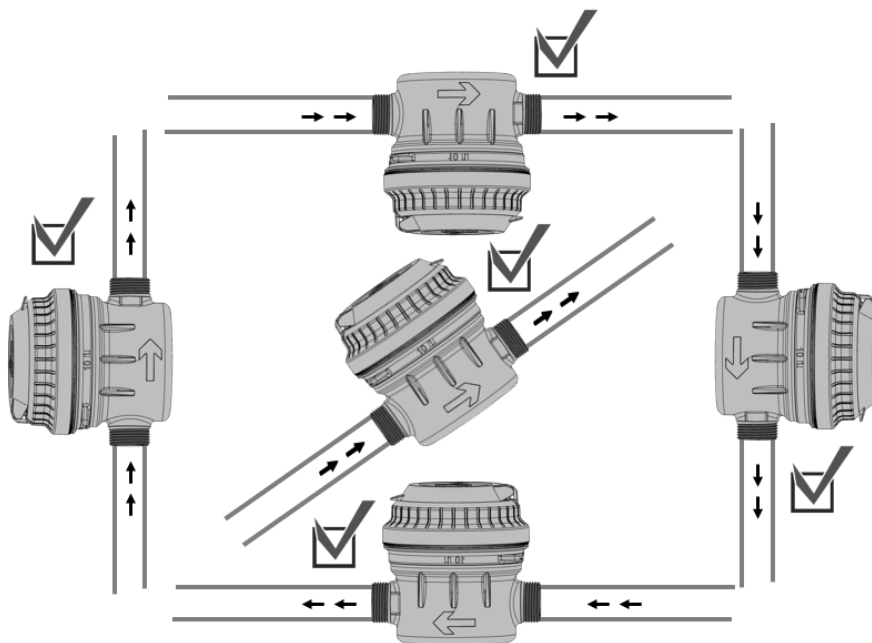

DN 20

Manifold

Maximum 3 months
3 mois maximum
Maximal 3 Monate
Máximo 3 meses
Maksymalnie 3 miesiące

50 °C max.

cold water
eau froide
kaltes Wasser
agua fria
woda zimna

<1 °C

ALTAIR V5

U0 / D0

Fiber/Rubber o-ring
 Joint fibre/caoutchouc
 Faser/Gummi o-Ring
 Anillo de fibra/de goma
 Uszczelka gumowa/fibrowa

Hold the wrench fixed
 Maintenir la clé fixe
 Den Schraubenschlüssel festhalten
 Mantener la llave fija
 Trzymaj klucz nieruchomo

Manifold

16 Bar max.

Q4 max.

0.1 g/l max.

Ø 0.1mm max.

80 kg max.