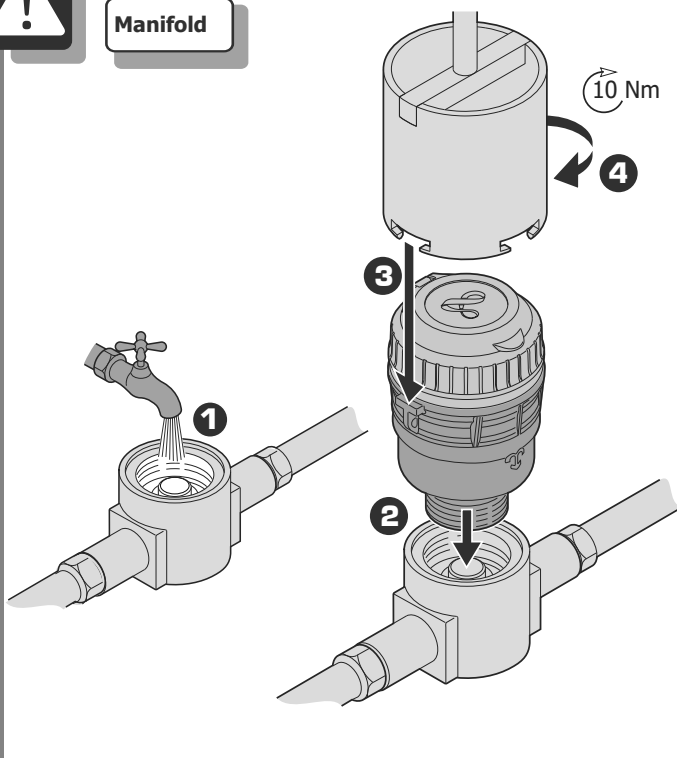

Manifold

16 Bar max.

Q4 max.

0.1 g/l max.

Ø 0.1mm max.

80 kg max.