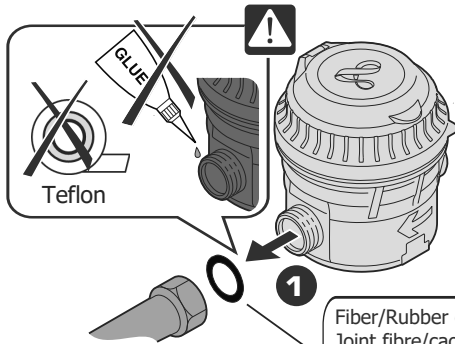

Fiber/Rubber o-ring
 Joint fibre/caoutchouc
 Faser/Gummi o-Ring
 Anillo de fibra/de goma
 Uszczelka gumowa/fibrowa

Hold the wrench fixed
 Maintenir la clé fixe
 Den Schraubenschlüssel festhalten
 Mantener la llave fija
 Trzymaj klucz nieruchomo

Manifold

16 Bar max.

Q4 max.

0.1 g/l max.

Ø 0.1mm max.

80 kg max.