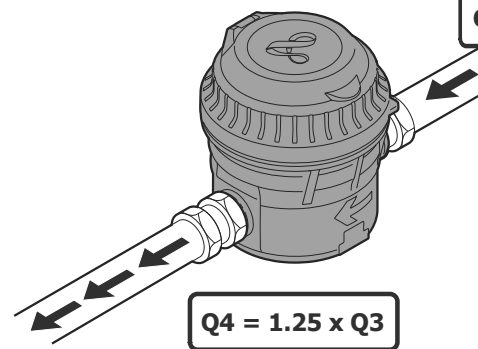

Manifold

16 Bar max.

Q4 max.

0.1 g/l max.

Ø 0.1mm max.

80 kg max.