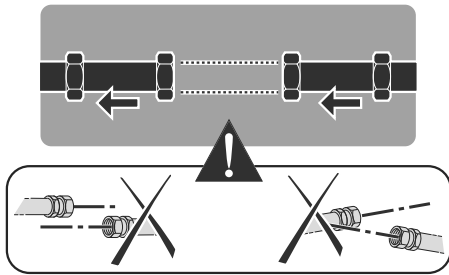

DN 20

Manifold

Maximum 3 months
3 mois maximum
Maximal 3 Monate
Máximo 3 meses
Maksymalnie 3 miesiące

50 °C max.

cold water
eau froide
kaltes Wasser
agua fria
woda zimna

<1 °C

ALTAIR V5

U0 / D0

Fiber/Rubber o-ring
 Joint fibre/caoutchouc
 Faser/Gummi o-Ring
 Anillo de fibra/de goma
 Uszczelka gumowa/fibrowa

Hold the wrench fixed
 Maintenir la clé fixe
 Den Schraubenschlüssel festhalten
 Mantener la llave fija
 Trzymaj klucz nieruchomo

Manifold

16 Bar max.

Q4 max.

0.1 g/l max.

Ø 0.1mm max.

80 kg max.