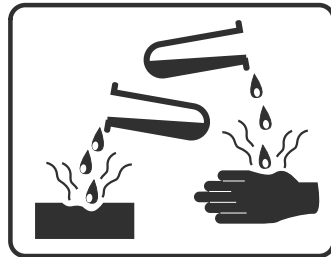

DN 20

Manifold

Maximum 3 months
3 mois maximum
Maximal 3 Monate
Máximo 3 meses
Maksymalnie 3 miesiące

50 °C max.

cold water
eau froide
kaltes Wasser
agua fria
woda zimna

<1 °C

ALTAIR V5

U0 / D0

Fiber/Rubber o-ring
 Joint fibre/caoutchouc
 Faser/Gummi o-Ring
 Anillo de fibra/de goma
 Uszczelka gumowa/fibrowa

Hold the wrench fixed
 Maintenir la clé fixe
 Den Schraubenschlüssel festhalten
 Mantener la llave fija
 Trzymaj klucz nieruchomo

Manifold

16 Bar max.

Q4 max.

0.1 g/l max.

Ø 0.1mm max.

80 kg max.