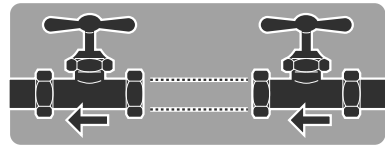

DN 20

Manifold

Maximum 3 months
3 mois maximum
Maximal 3 Monate
Máximo 3 meses
Maksymalnie 3 miesiące

50 °C max.

cold water
eau froide
kaltes Wasser
agua fria
woda zimna

<1 °C

ALTAIR V5

U0 / D0

Manifold

16 Bar max.

Q4 max.

0.1 g/l max.

Ø 0.1mm max.

80 kg max.