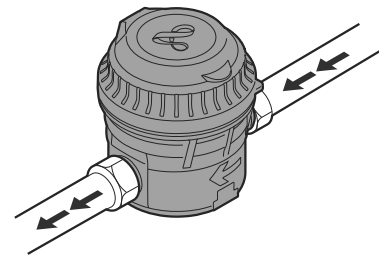

DN 20

Manifold

Maximum 3 months
3 mois maximum
Maximal 3 Monate
Máximo 3 meses
Maksymalnie 3 miesiące

50 °C max.

cold water
eau froide
kaltes Wasser
agua fria
woda zimna

<1 °C

ALTAIR V5

U0 / D0

Manifold

16 Bar max.

Q4 max.

0.1 g/l max.

Ø 0.1mm max.

80 kg max.