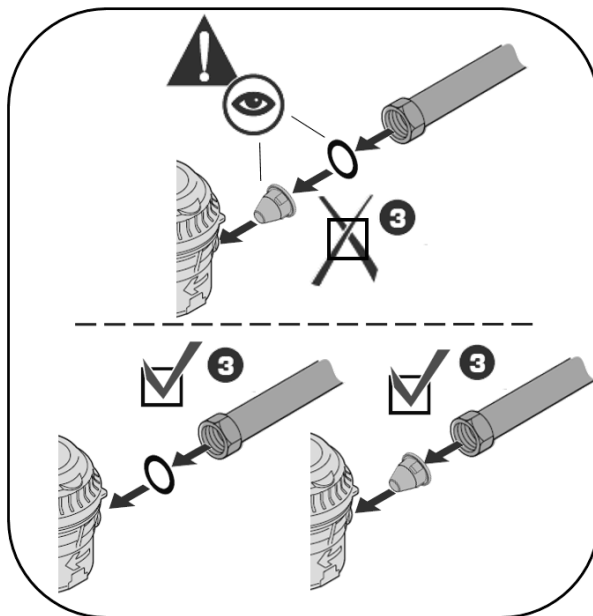

DN 20

Manifold

Maximum 3 months
3 mois maximum
Maximal 3 Monate
Máximo 3 meses
Maksymalnie 3 miesiące

50 °C max.

cold water
eau froide
kaltes Wasser
agua fria
woda zimna

<1 °C

ALTAIR V5

U0 / D0

Fiber/Rubber o-ring
 Joint fibre/caoutchouc
 Faser/Gummi o-Ring
 Anillo de fibra/de goma
 Uszczelka gumowa/fibrowa

Hold the wrench fixed
 Maintenir la clé fixe
 Den Schraubenschlüssel festhalten
 Mantener la llave fija
 Trzymaj klucz nieruchomo

Manifold

16 Bar max.

Q4 max.

0.1 g/l max.

Ø 0.1mm max.

80 kg max.