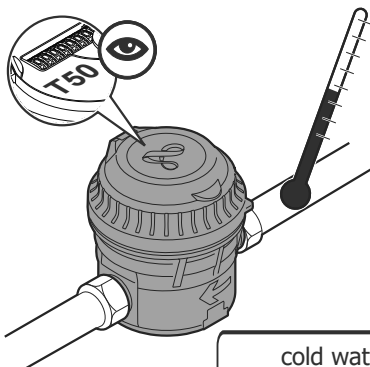

DN 20

Manifold

Maximum 3 months
3 mois maximum
Maximal 3 Monate
Máximo 3 meses
Maksymalnie 3 miesiące

50 °C max.

cold water
eau froide
kaltes Wasser
agua fria
woda zimna

<1 °C

ALTAIR V5

U0 / D0

Manifold

16 Bar max.

Q4 max.

0.1 g/l max.

Ø 0.1mm max.

80 kg max.