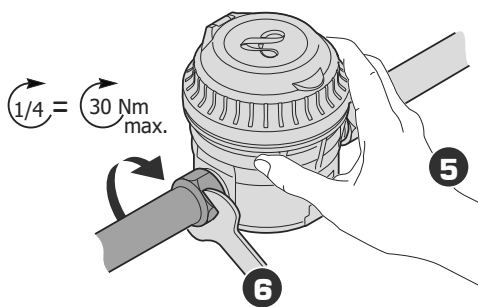

Hold the wrench fixed
Maintenir la clé fixe
Den Schraubenschlüssel festhalten
Mantener la llave fija
Trzymaj klucz nieruchomo