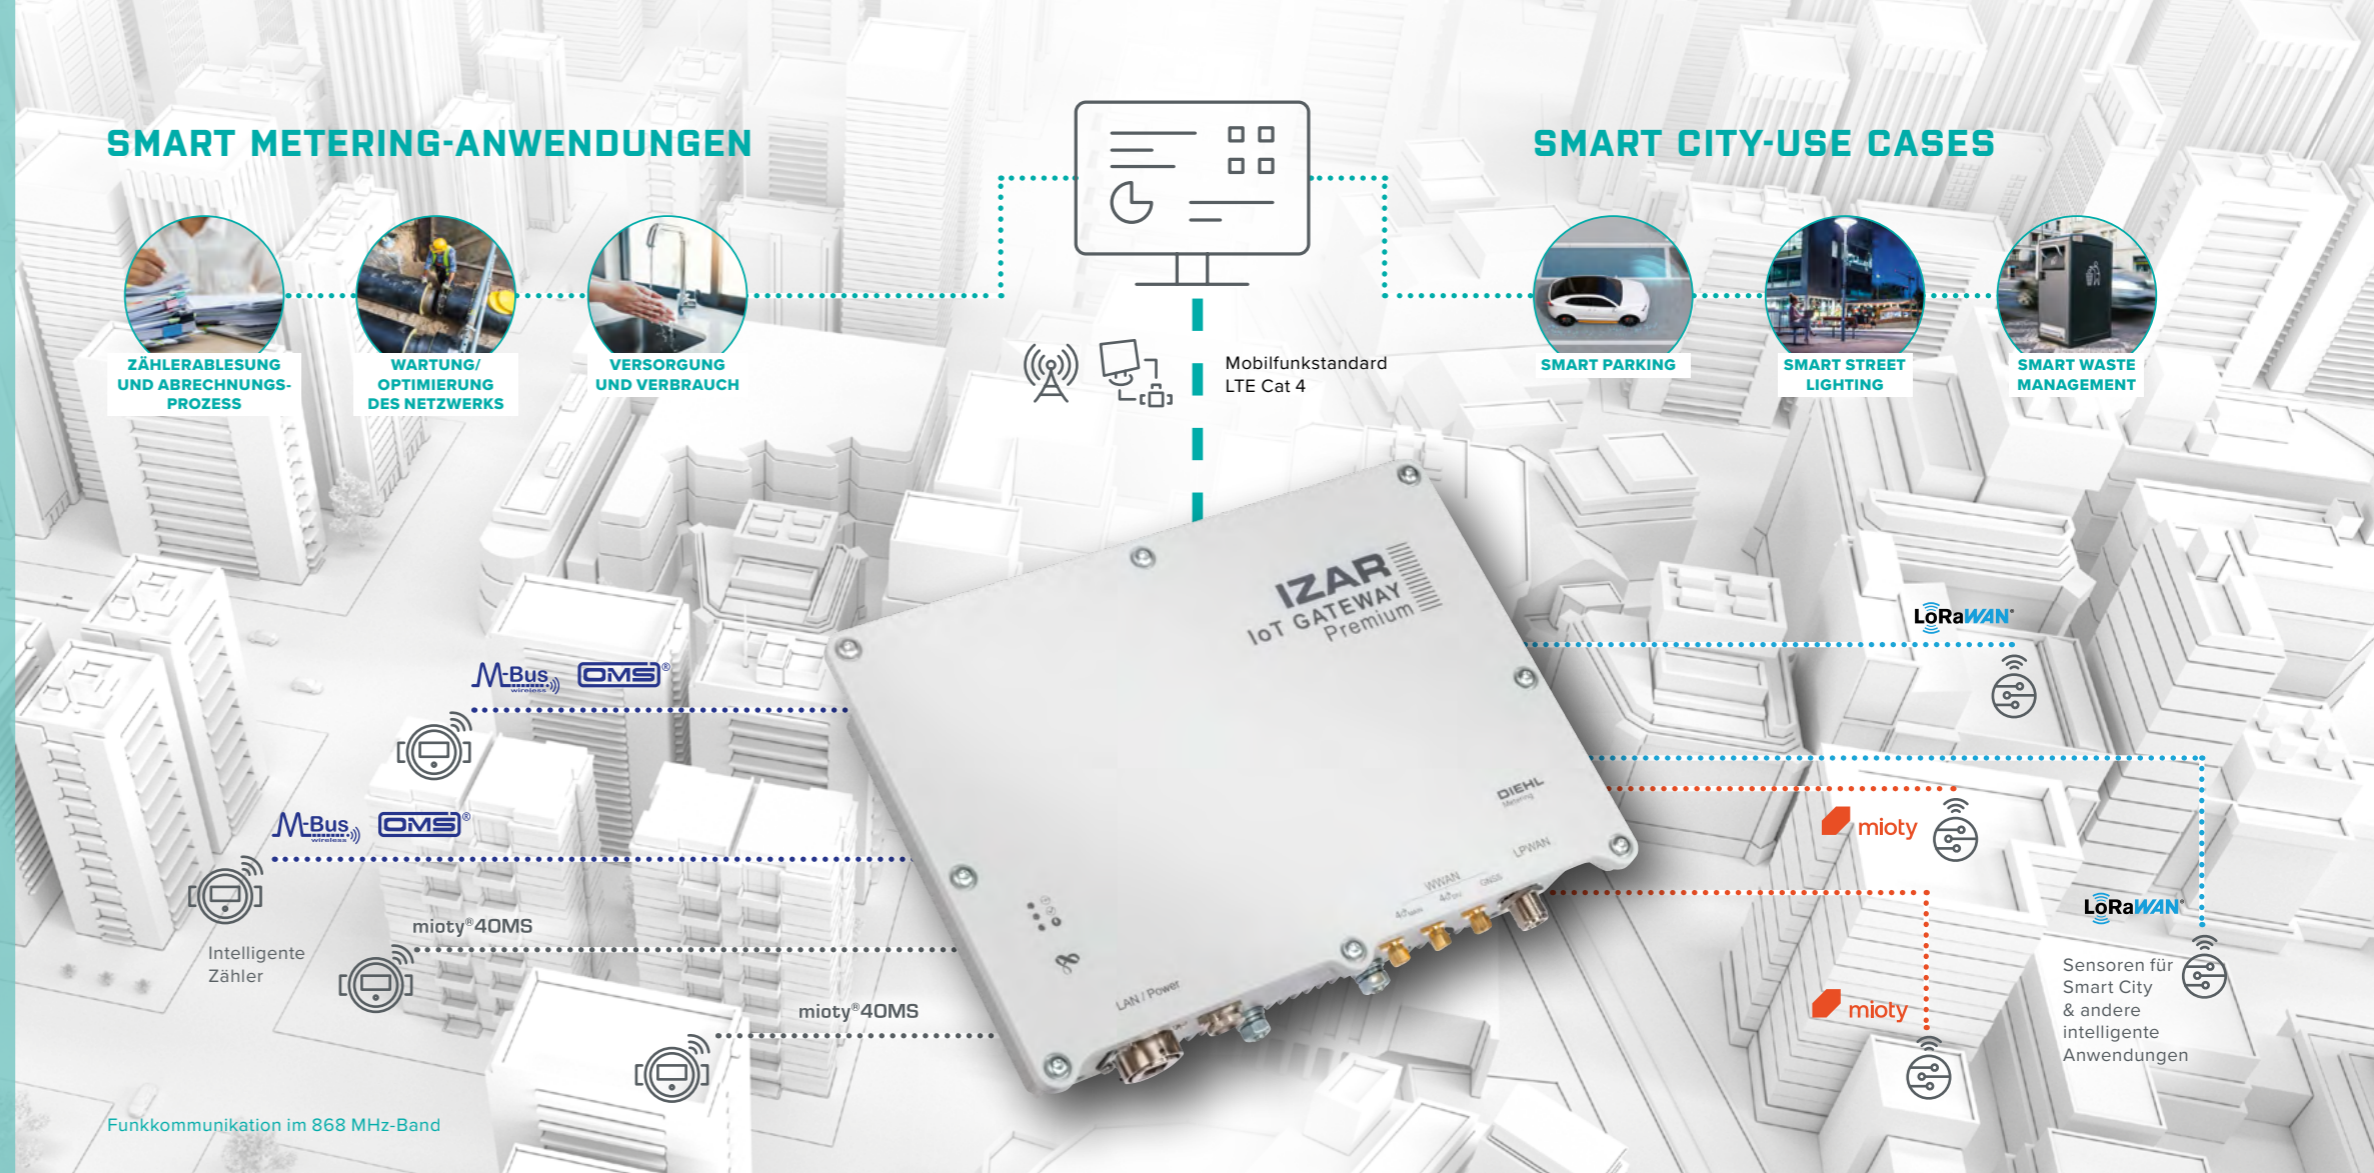

## **IZAR IoT GATEWAY PREMIUM**

Das leistungsstarke All-in-one IoT-Gateway  
für Smart Metering und Smart City

# IZAR IoT GATEWAY PREMIUM

EIN GATEWAY. VERSCHIEDENE IoT-TECHNOLOGIEN FÜR SMART METERING UND SMART CITY. SCHAFFEN SIE IHR KOSTEN-EFFIZIENTES SUPERNETZWERK.

IoT-Technologien für Smart Metering realisieren Use Cases, die dabei helfen das Netzwerk des Versorgers zu verbessern. Mit typischen Smart City IoT-Technologien profitieren Städte von einer Vielzahl von Sensoren, die Daten generieren, welche die Lebensqualität der Bürger verbessern und neue Geschäftsmöglichkeiten für Versorgungsunternehmen erschließen. Allerdings ist es eine Herausforderung, mehrere IoT-Technologie-Infrastrukturen zu verwalten. Doch mit dem IZAR IoT GATEWAY Premium schaffen Sie ein kosteneffizientes Supernetzwerk, das typische IoT-Technologien in eine einzige Infrastruktur integriert. Dieses Multi-Konnektivitäts-Gateway steht für höchste Flexibilität und eine langfristig zukunftssichere Investition.

## SMART METERING & SMART CITY TECHNOLOGIEN IN EINER EINZIGEN INFRASTRUKTUR

- ▶ Investition in nur einen Gateway-Typ erforderlich
- ▶ Kein Aufbau/keine Wartung mehrerer Arten von Gateways
- ▶ Kontrolle über nur eine einzige Infrastruktur

## INTEGRATION IN EIN BESTEHENDES NETZWERK

- ▶ Fügen Sie einfach andere IoT-Technologien hinzu, indem Sie vorhandene Gateways durch IZAR IoT GATEWAY Premium austauschen – keine neuen Standorte notwendig
- ▶ Dank Rückwärtskompatibilität können Sie Ihre Zähler behalten und in Ihrem eigenen Tempo austauschen