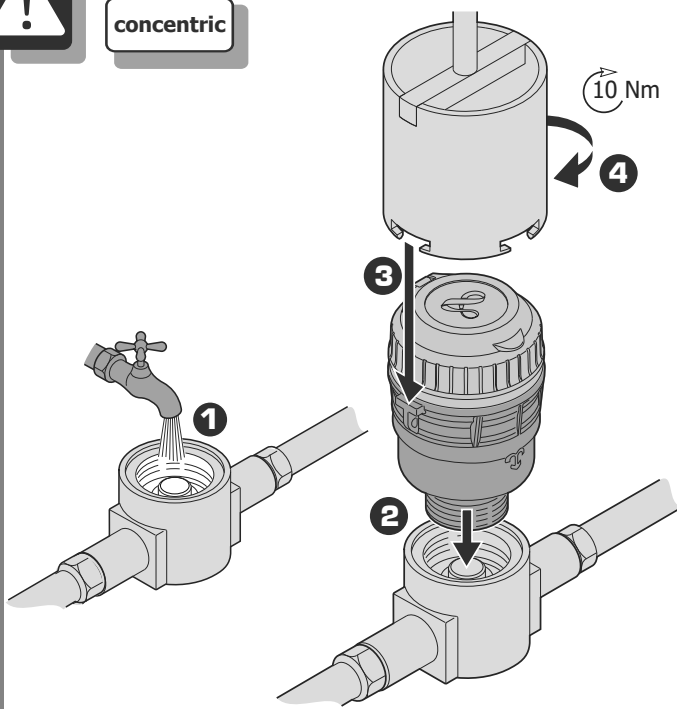

DN 20

Concentric

Maximum 3 months
3 mois maximum
Maximal 3 Monate
Máximo 3 meses
Maksymalnie 3 miesiące

50 °C max.

cold water
eau froide
kaltes Wasser
agua fria
woda zimna

<1 °C

ALTAIR V5

U0 / D0

concentric

16 Bar max.

Q4 max.

0.1 g/l max.

80 kg max.