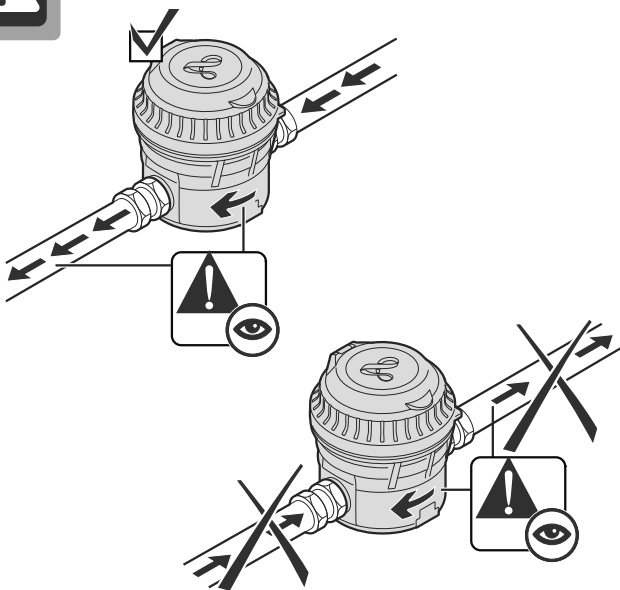

DN 20

Concentric

Maximum 3 months
3 mois maximum
Maximal 3 Monate
Máximo 3 meses
Maksymalnie 3 miesiące

50 °C max.

cold water
eau froide
kaltes Wasser
agua fria
woda zimna

<1 °C

ALTAIR V5

U0 / D0

Fiber/Rubber o-ring
 Joint fibre/caoutchouc
 Faser/Gummi o-Ring
 Anillo de fibra/de goma
 Uszczelka gumowa/fibrowa

Hold the wrench fixed
 Maintenir la clé fixe
 Den Schraubenschlüssel festhalten
 Mantener la llave fija
 Trzymaj klucz nieruchomo

concentric

16 Bar max.

Q4 max.

0.1 g/l max.

80 kg max.