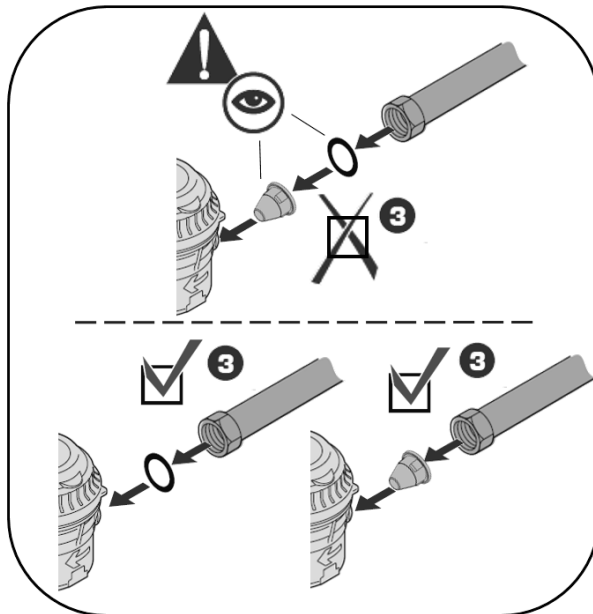

DN 20

Concentric

Maximum 3 months
3 mois maximum
Maximal 3 Monate
Máximo 3 meses
Maksymalnie 3 miesiące

50 °C max.

cold water
eau froide
kaltes Wasser
agua fria
woda zimna

<1 °C

ALTAIR V5

U0 / D0

Fiber/Rubber o-ring
 Joint fibre/caoutchouc
 Faser/Gummi o-Ring
 Anillo de fibra/de goma
 Uszczelka gumowa/fibrowa

Hold the wrench fixed
 Maintenir la clé fixe
 Den Schraubenschlüssel festhalten
 Mantener la llave fija
 Trzymaj klucz nieruchomo