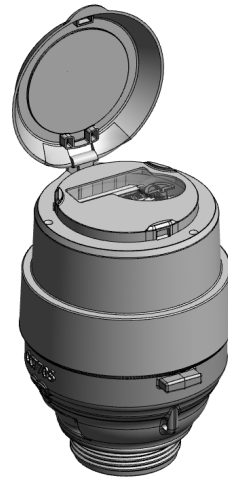

DN 20

Concentric

Maximum 3 months
3 mois maximum
Maximal 3 Monate
Máximo 3 meses
Maksymalnie 3 miesiące

50 °C max.

cold water
eau froide
kaltes Wasser
agua fria
woda zimna

<1 °C

ALTAIR V5

U0 / D0

Fiber/Rubber o-ring
 Joint fibre/caoutchouc
 Faser/Gummi o-Ring
 Anillo de fibra/de goma
 Uszczelka gumowa/fibrowa

Hold the wrench fixed
 Maintenir la clé fixe
 Den Schraubenschlüssel festhalten
 Mantener la llave fija
 Trzymaj klucz nieruchomo

concentric

16 Bar max.

Q4 max.

0.1 g/l max.

80 kg max.