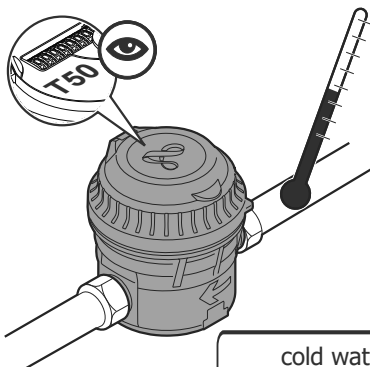

DN 20

Concentric

Maximum 3 months
3 mois maximum
Maximal 3 Monate
Máximo 3 meses
Maksymalnie 3 miesiące

50 °C max.

cold water
eau froide
kaltes Wasser
agua fria
woda zimna

<1 °C

ALTAIR V5

U0 / D0