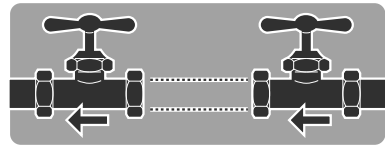

DN 20

Concentric

Maximum 3 months
3 mois maximum
Maximal 3 Monate
Máximo 3 meses
Maksymalnie 3 miesiące

50 °C max.

cold water
eau froide
kaltes Wasser
agua fria
woda zimna

<1 °C

ALTAIR V5

U0 / D0