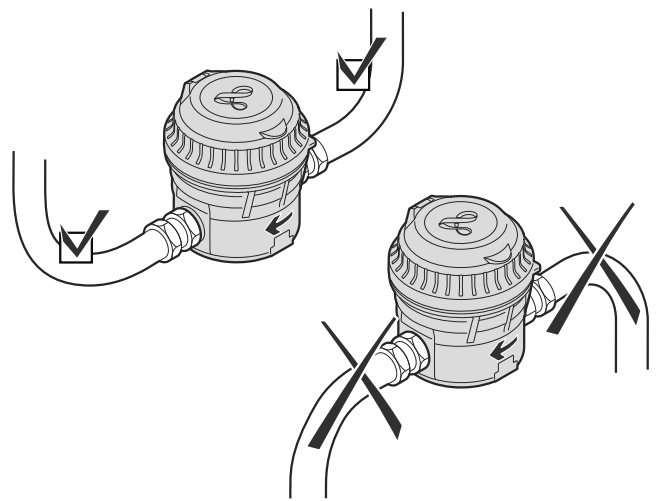

Fiber/Rubber o-ring
 Joint fibre/caoutchouc
 Faser/Gummi o-Ring
 Anillo de fibra/de goma
 Uszczelka gumowa/fibrowa

Hold the wrench fixed
 Maintenir la clé fixe
 Den Schraubenschlüssel festhalten
 Mantener la llave fija
 Trzymaj klucz nieruchomo

concentric

16 Bar max.

Q4 max.

0.1 g/l max.

80 kg max.