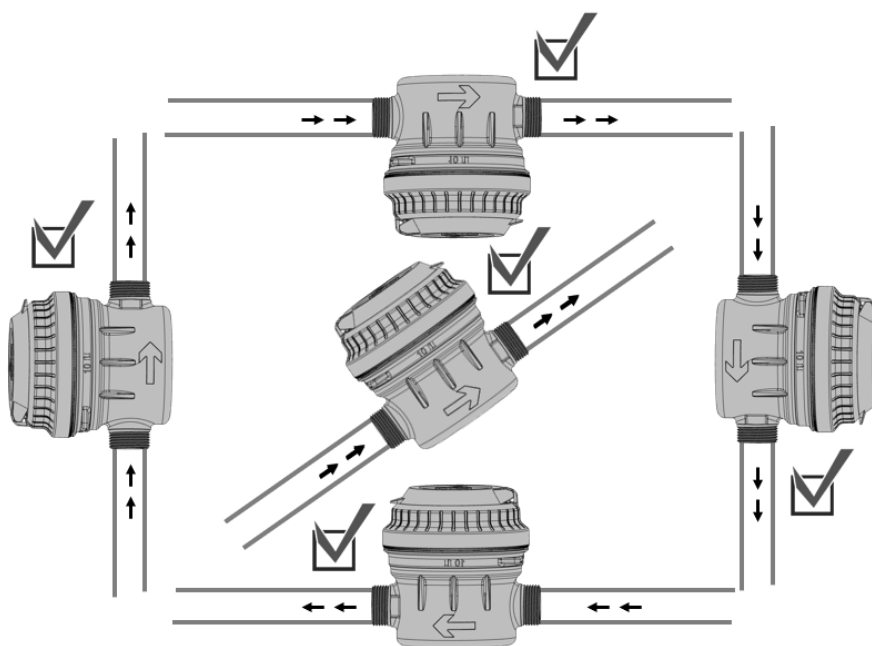

DN 20

Concentric

Maximum 3 months
3 mois maximum
Maximal 3 Monate
Máximo 3 meses
Maksymalnie 3 miesiące

50 °C max.

cold water
eau froide
kaltes Wasser
agua fria
woda zimna

<1 °C

ALTAIR V5

U0 / D0

Fiber/Rubber o-ring
 Joint fibre/caoutchouc
 Faser/Gummi o-Ring
 Anillo de fibra/de goma
 Uszczelka gumowa/fibrowa

Hold the wrench fixed
 Maintenir la clé fixe
 Den Schraubenschlüssel festhalten
 Mantener la llave fija
 Trzymaj klucz nieruchomo