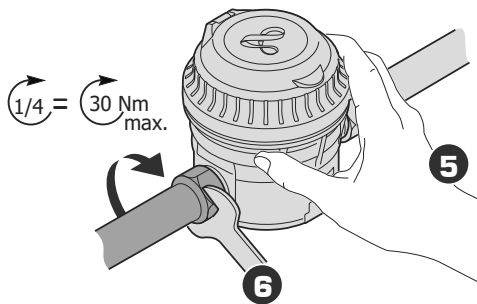

Hold the wrench fixed
Maintenir la clé fixe
Den Schraubenschlüssel festhalten
Mantener la llave fija
Trzymaj klucz nieruchomo