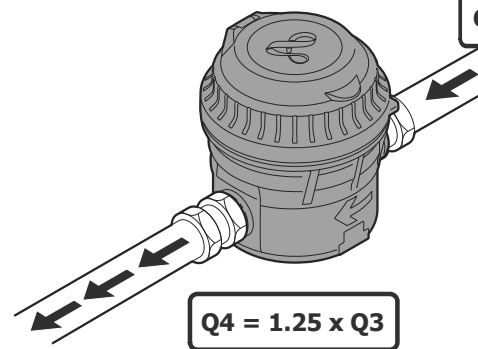

concentric

16 Bar max.

Q4 max.

0.1 g/l max.

80 kg max.