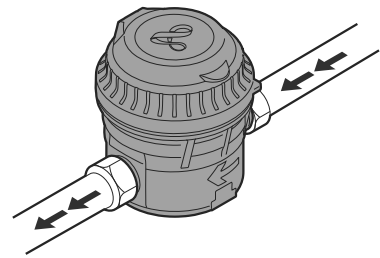

DN 20

Concentric

Maximum 3 months
3 mois maximum
Maximal 3 Monate
Máximo 3 meses
Maksymalnie 3 miesiące

50 °C max.

cold water
eau froide
kaltes Wasser
agua fria
woda zimna

<1 °C

ALTAIR V5

U0 / D0