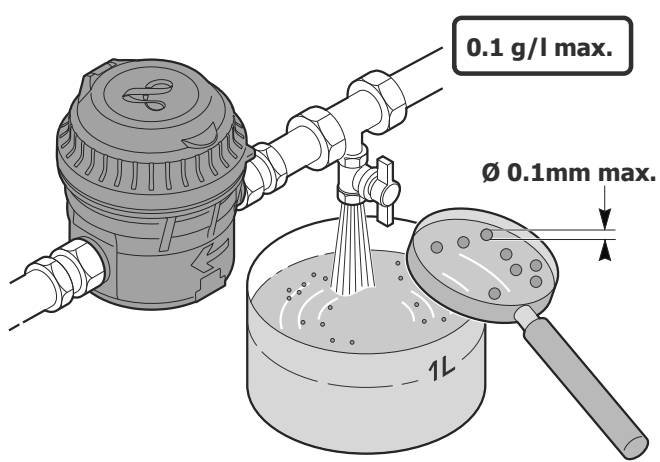

concentric

16 Bar max.

Q4 max.

0.1 g/l max.

80 kg max.