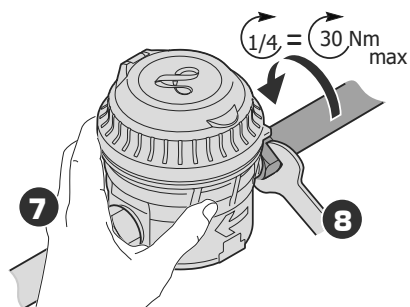

Hold the wrench fixed
Maintenir la clé fixe
Den Schraubenschlüssel festhalten
Mantener la llave fija
Trzymaj klucz nieruchomo