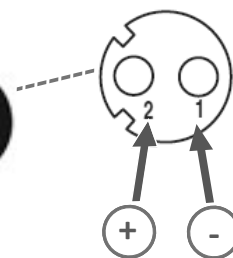

# IZAR RDC VEHICLE/Light

[www.bulgin.com](http://www.bulgin.com)

400 series | 🔍

IZAR RDC VEHICLE

Bulgin Connector  
400 Series Buccaneer

cable side / côté câble /  
Kabelseite / lado del cable

6

N/A