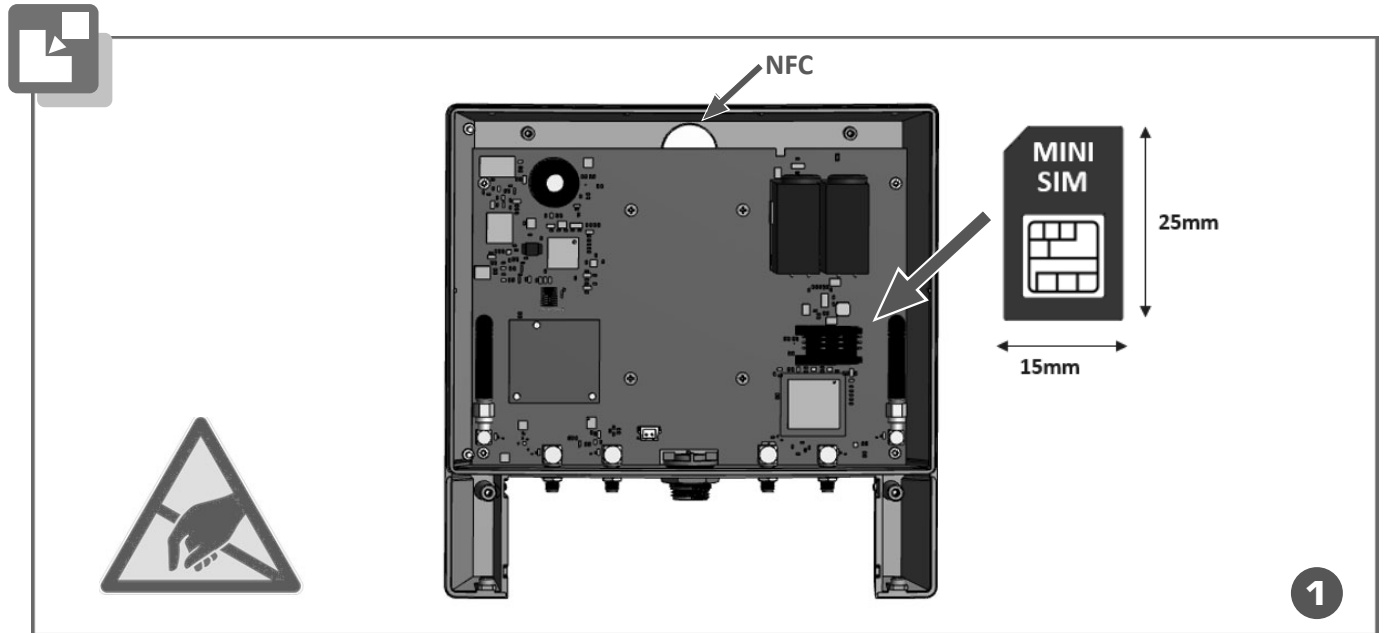

IZAR RDC VEHICLE/Light