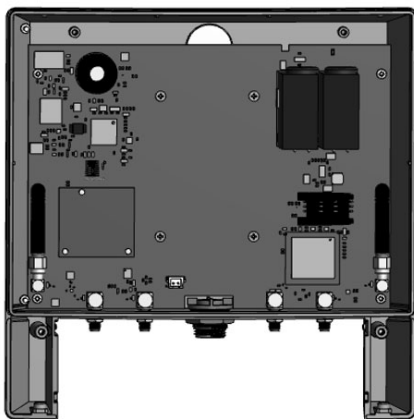

# IZAR RDC VEHICLE/Light

**DIEHL**  
Metering

**i**

1x

1x

1x

# IZAR RDC VEHICLE/Light

# IZAR RDC VEHICLE/Light

[www.bulgin.com](http://www.bulgin.com)

400 series | 🔍

IZAR RDC VEHICLE

Bulgin Connector  
400 Series Buccaneer

cable side / côté câble /  
Kabelseite / lado del cable

6

N/A