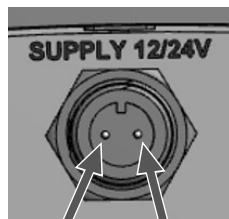

# IZAR RDC VEHICLE/Light

[www.bulgin.com](http://www.bulgin.com)

400 series | 🔍

IZAR RDC VEHICLE

Bulgin Connector  
400 Series Buccaneer

cable side / côté câble /  
Kabelseite / lado del cable

6

N/A