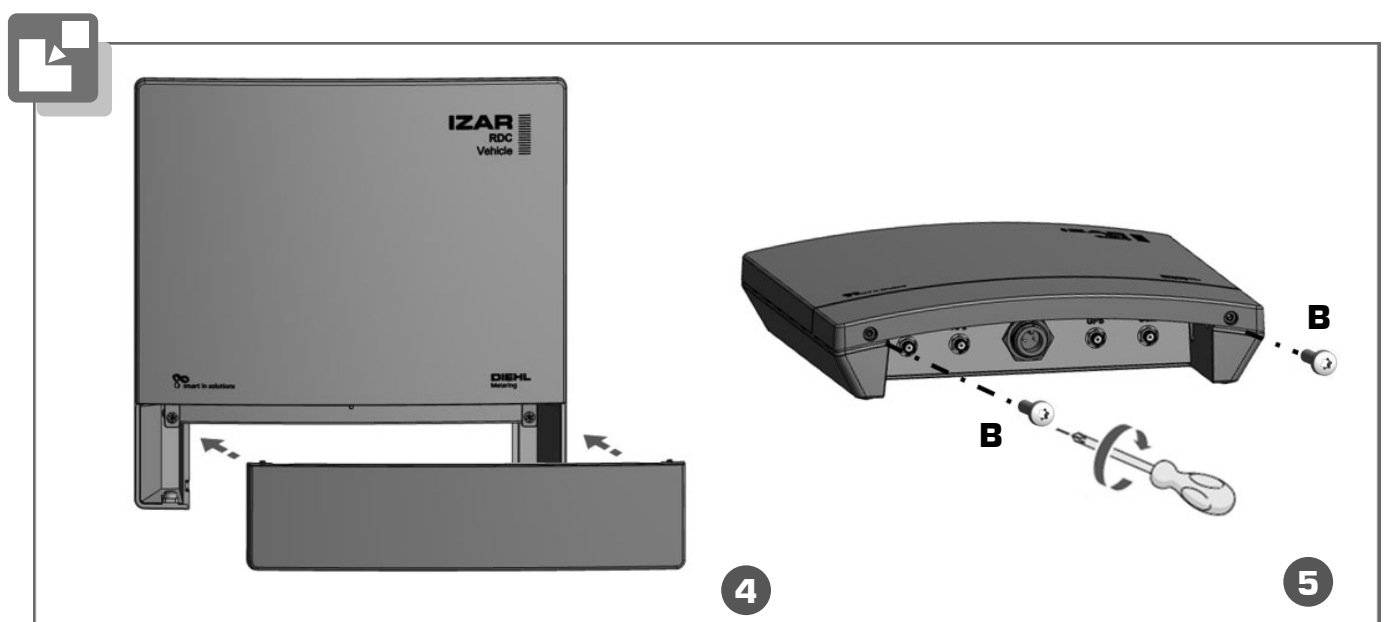

# IZAR RDC VEHICLE/Light

[www.bulgin.com](http://www.bulgin.com)

400 series | 🔍

IZAR RDC VEHICLE

Bulgin Connector  
400 Series Buccaneer

cable side / côté câble /  
Kabelseite / lado del cable

6

N/A