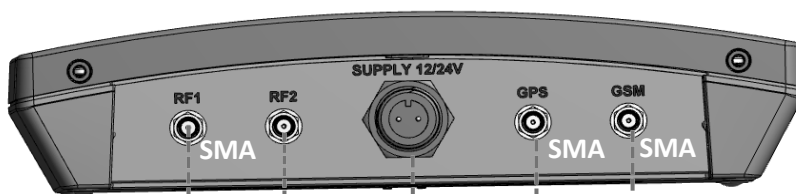

# IZAR RDC VEHICLE/Light

[www.bulgin.com](http://www.bulgin.com)

400 series | 🔍

IZAR RDC VEHICLE

Bulgin Connector  
400 Series Buccaneer

cable side / côté câble /  
Kabelseite / lado del cable

6

N/A