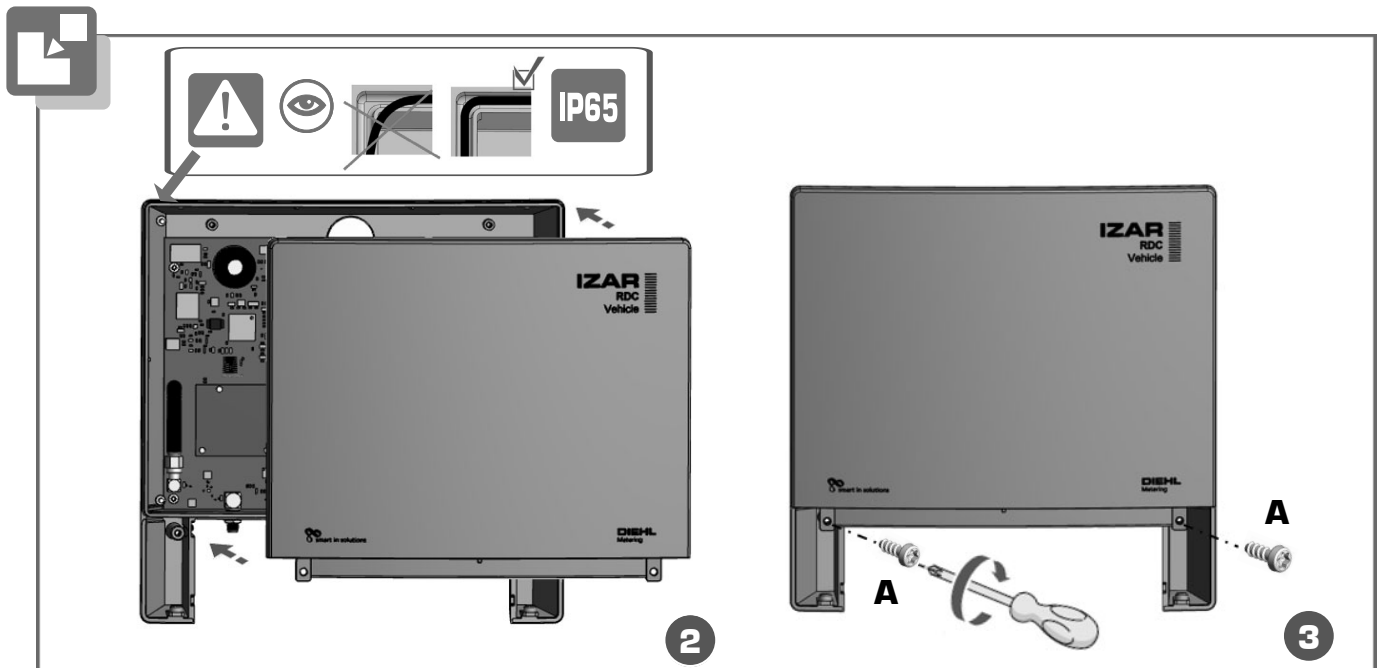

# IZAR RDC VEHICLE/Light

**DIEHL**  
Metering

**i**

1x

1x

1x

# IZAR RDC VEHICLE/Light

[www.bulgin.com](http://www.bulgin.com)

400 series | 🔍

IZAR RDC VEHICLE

Bulgin Connector  
400 Series Buccaneer

cable side / côté câble /  
Kabelseite / lado del cable

6

N/A