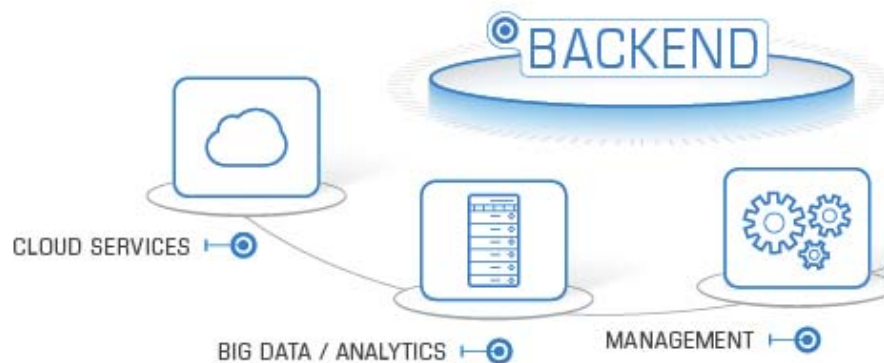

SMART VERNETZT DAS INTELLIGENTE ZUHAUSE

IHRE CHANCE

Als innovative Unternehmenseinheit eines etablierten Konzerns verfolgen wir mit unserer zukunftsorientierten Denkweise das Ziel, unseren Kunden maßgeschneiderte Systemlösungen zu bieten, die keine Wünsche offen lassen. Eine intelligente Vernetzung und systemübergreifende Steuerung der Gebäudetechnik hilft Ihrem Kunden, selbst erzeugte Energie möglichst effizient zu nutzen und den Verbrauch zu optimieren. Ein positiver Nebeneffekt: Gleichzeitig erhöhen sich die Sicherheit und der Wohnkomfort. Nutzen Sie unser Know-how und unsere Kompetenz, um managebare Connectivity entweder direkt in Ihr

Produkt oder das Zuhause Ihrer Kunden zu bringen. Wir ermöglichen Ihnen den Einstieg in einen lukrativen Zukunftsmarkt mit enormem Wachstumspotenzial und begleiten Sie dabei, Ihre Lösung erfolgreich zu etablieren. Kaum einem anderen Markt wird ein derart positives Wachstum prognostiziert. Sie als Telekommunikationsunternehmen, Gerätehersteller, Energieversorger oder Anbieter von Gebäudetechnik können wir mit unseren Lösungen dabei unterstützen, diese Potenziale gewinnbringend zu heben.