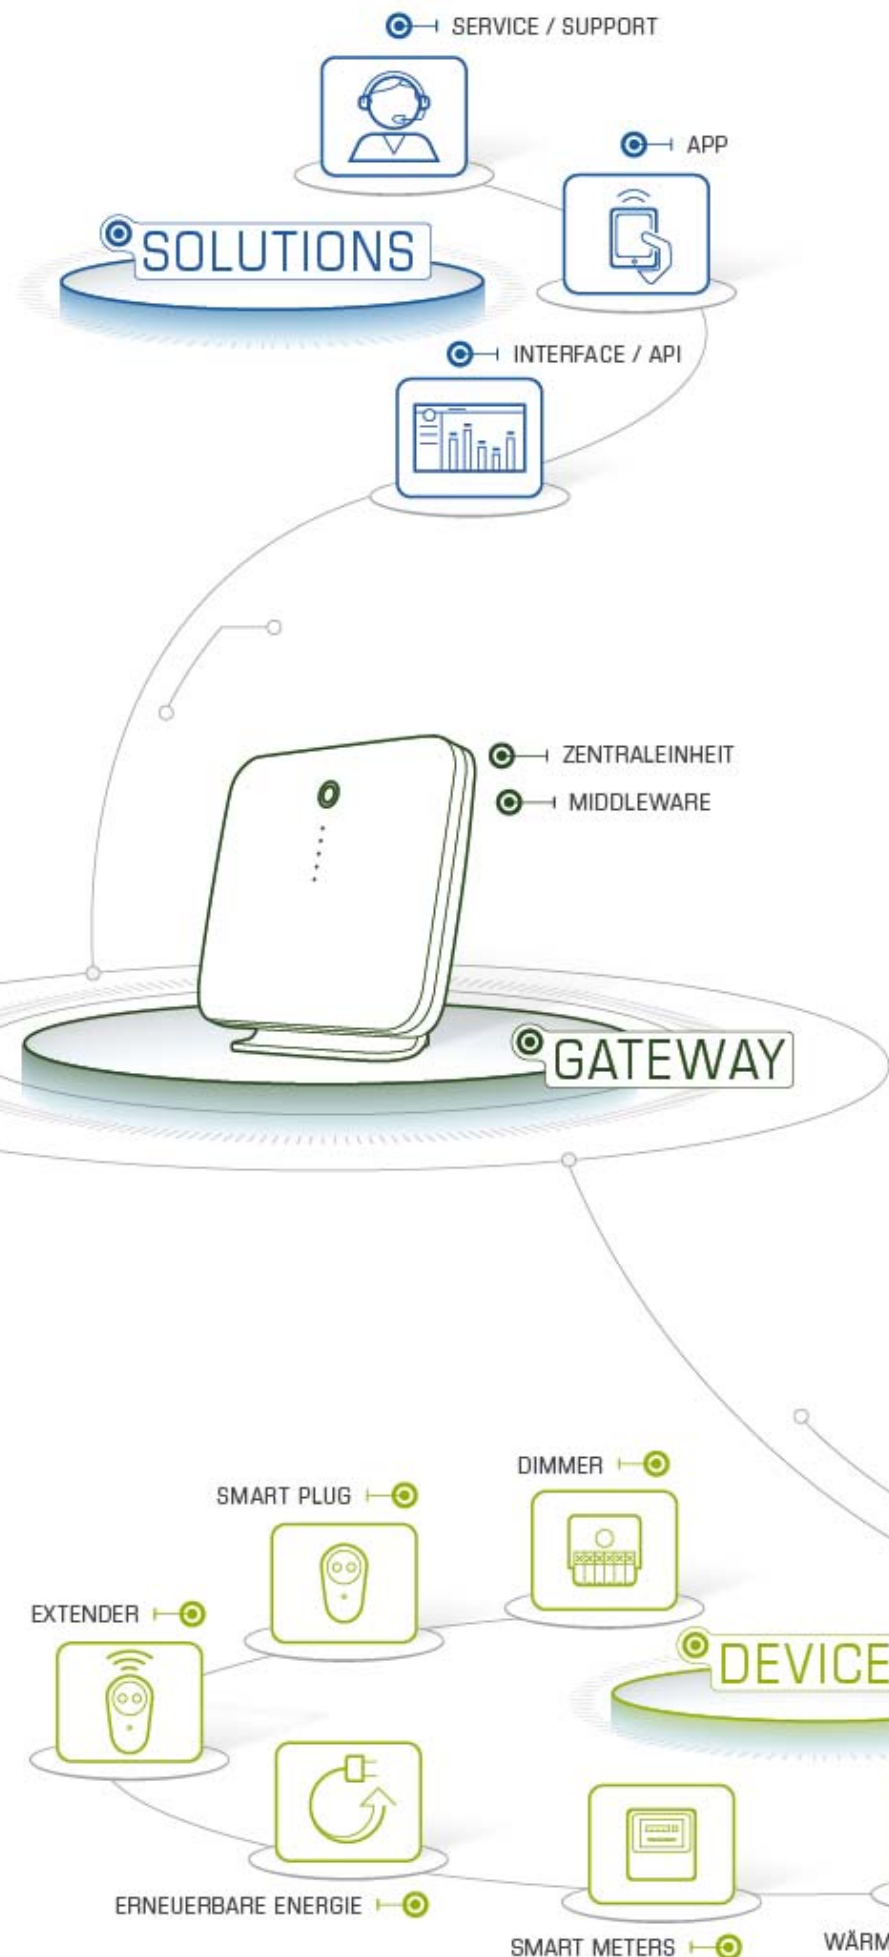

„WE DRIVE YOUR BUSINESS SUCCESS WITH RELIABLE AND SCALABLE SOLUTIONS.“

UNSERE LÖSUNG

Das Herzstück unserer Systemlösung ist die Zentraleinheit, bei der alle Daten und Messwerte zusammenlaufen. Unser modulares System basiert auf einer offenen Schnittstellenarchitektur und internationalen Industriestandards, sodass zahlreiche Endgeräte verschiedener Hersteller problemlos eingebunden werden können. Zudem erfüllt es höchste Sicherheitsanforderungen, um Ihren Daten oder denen Ihrer Kunden den optimalen Schutz zu gewährleisten. Die Steuerung erfolgt über unsere leistungsfähige App, die für eine einheitliche Bedienoberfläche auf allen Medien – vom Smartphone über Tablet-PC bis zum Browser – sorgt. Mit zusätzlichen Devices wie funkbasiertem Funktionsstecker, Dimmer und Extender lässt sich das System beinahe grenzenlos erweitern. Durch verschiedene Backend Solutions wie Update Services oder Big Data Analytics verleihen Sie Ihrer Systemlösung eine individuelle Note und generieren für sich den optimalen Nutzen.