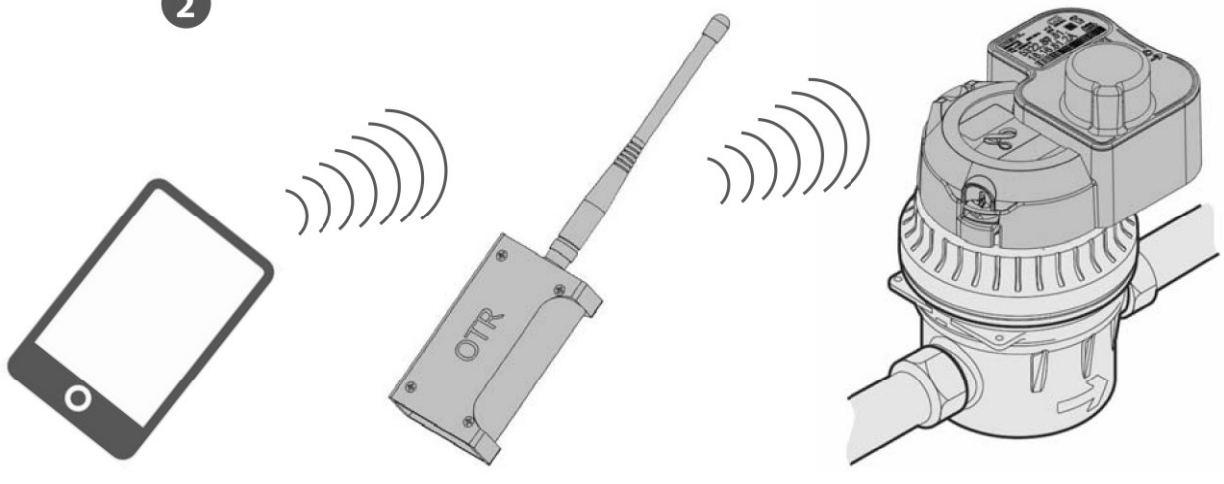

1

2

3

i

IP68

max. +55°C

min. -10°C

!