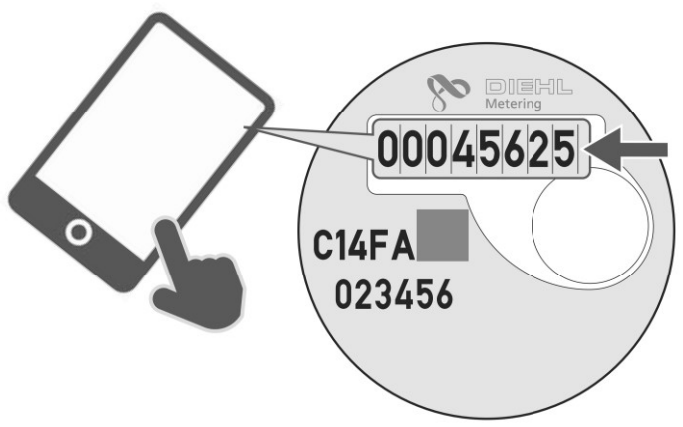

1

2

3

i

IP68

max. +55°C

min. -10°C

!